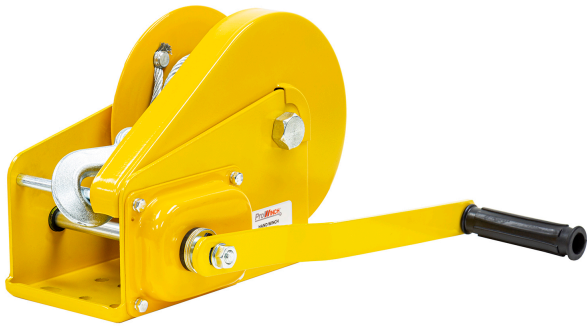

Manual winch for PWPHW207W

Características Esenciales

- 1 Años de Garantía, Servicio y Atención al Cliente en Mexico

Manual winch for PWPHW207W

Especificaciones Técnicas

Capacidad 1ª Capa	2200 lb / 1000 kg	Numero de Velocidades	1 Speed
Tipo de Motor	Manual Crank	Freno Tambor	Automatic
Cable	6 mm x 15 m	Cable Recomendado	ø1/4 in ø6.3 mm
Normas	ASMEB30.7	Garantía	1 Year

Peso & Dimensiones

Peso Total	20 lbs / 10 Kg
-------------------	----------------

Detalles del Empaque

Paquete 1 Peso Bruto	20 lbs / 10 Kg
Paquete 1 Profundidad	12 in / 31 cm
Paquete 1 Ancho	8 in / 21 cm
Paquete 1 Altura	9 in / 23 cm