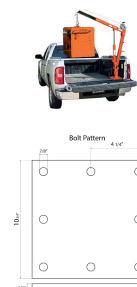

Pluma Pescante Giratoria 900Kg Hidraulica giro 360°

Características Esenciales

- 1 Años de Garantía, Servicio y Atención al Cliente en Mexico

Especificaciones Técnicas

Garantía	1 Year		
----------	--------	--	--

Model/Modelo	PWPHW203W
Capacity	2000 lb / 907 kg
Capacidad	2000 lb / 907 kg
Maximum height lifting	79.3" / 2015 mm
Altura máxima de izaje	79.3" / 2015 mm
Minimum height lifting	22.8" / 580 mm
Altura mínima de izaje	22.8" / 580 mm
Cable length	28 ft / 8.5 m
Longitud de cable	28 ft / 8.5 m
Maximum Ratio	52 in / 1320 mm
Relación Máxima	52 in / 1320 mm
Minimum Ratio	35.5" / 900 mm
Radio mínimo	35.5" / 900 mm
Base	10 x 10 in / 270 x 270 mm
Rotation	360°
Rotación	360°
Net weight	121 lb / 55 kg
Peso Neto	121 lb / 55 kg
Standards	ANSI/ASME PALD2009
Normas	ANSI/ASME PALD2009
Warranty	3 Year / Certification valid for 1 year / 10 year parts and service availability
Garantía	3 Años / Certificación válida por 1 año / 10 años disponibilidad de piezas y servicio

Peso & Dimensiones

Peso Total 86 lbs / 40 Kg

Detalles del Empaque

Paquete 1 Peso Bruto 86 lbs / 40 Kg

Paquete 1 Profundidad 44 in / 112 cm

Paquete 1 Ancho 15 in / 39 cm

Paquete 1 Altura 7 in / 18 cm

Referential Images / Imágenes Referenciales