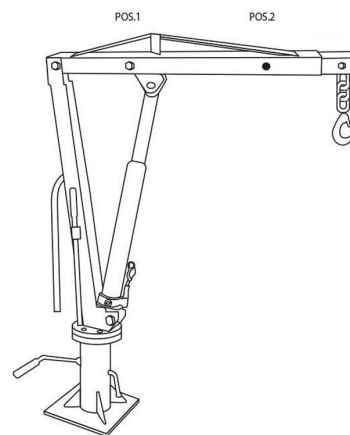

Pluma Pescante Giratoria 450Kg Hidraulica giro 360°

Características Esenciales

- 1 Años de Garantía, Servicio y Atención al Cliente en Mexico

Especificaciones Técnicas

Garantía	1 Year		
----------	--------	--	--

Model / Modelo		PWPHW202
Capacity	Lb	900
Capacidad	Kg	450
Maximum lift	mm	2.015
Altura Máxima de Izaje		
Minimum height Lifting	mm	580
Altura Mínima de Izaje		
Maximum Radio	mm	1.320
Radio Máximo		
Minimum Radio	mm	900
Radio Mínimo		
Base	mm	270 x 270
Net Weight	Lb	99
Peso neto	Kg	45
Rotation	°	360
Rotación		
Standards	ANSI/ASME PALD2009 (375 Kg)	
Normas		
Warranty:	3 Years / Certification Valid for 1 year 10 Years Parts and Service Availability	
Garantía:	3 Años / Vigencia de Certificación 1 año 10 Años de disponibilidad de Repuestos y Servicio	

		POS.1	POS.2	POS.3	POS.4
MAX.	Lb	992	496	n/a	n/a
	Kg	450	225	n/a	n/a
Recomendado según Norma	Lb	826	412	n/a	n/a
	Kg	375	187		

Peso & Dimensiones

Peso Total 83 lbs / 38 Kg

Detalles del Empaque

Paquete 1 Peso Bruto 83 lbs / 38 Kg

Paquete 1 Profundidad 11 in / 28 cm

Paquete 1 Ancho 44 in / 112 cm

Paquete 1 Altura 7 in / 18 cm

Referential Images / Imágenes Referenciales
Specifications may change without notice / las especificaciones pueden cambiar sin previo aviso