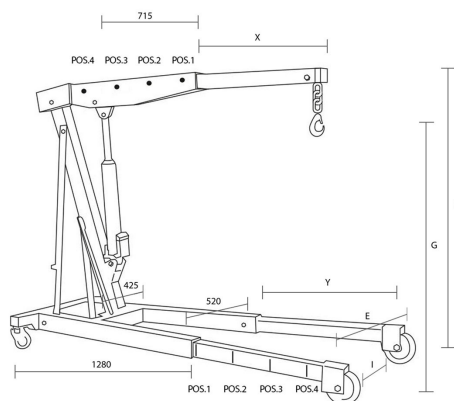

## Especificaciones Técnicas

<b>Capacidad de Carga</b>	6614 lb / 3000 kg	<b>Altura de Izaje Estandard (Customizable)</b>	5 ft / 1.5 m
<b>Normas</b>	ANSI/ASME PALD2009 (5511 lb / 2500 kg)	<b>Garantía</b>	3 Year

	Max. Height profile (P)	Max. Height Hook (G)	Total Extension	Boom Dimension (X)
	Altura máx. perfil (P)	Altura máx. Gancho (G)	Extensión Total	Dimensión brazo Movil (X)
Position 1 Posición 1	101.4 in / 2575 mm	86.6 in / 2200 mm	58.7 in / 1492 mm	30.6 in / 777 mm
Position 2 Posición 2	97.2 in / 2470 mm	82.3 in / 2090 mm	50.6 in / 1285 mm	22.4 in / 570 mm
Position 3 Posición 3	92.3 in / 2345 mm	77.8 in / 1975 mm	42.1 in / 1070 mm	13.9 in / 355 mm
Position 4 Posición 4	87.9 in / 2235 mm	72.8 in / 1850 mm	34.4 in / 875 mm	6.30 in / 160 mm

	Exterior Width (E)	Exterior Width (I)	Base Dimension
	Ancho Exterior (E)	Ancho Interior (I)	Dimensión Base Movil (Y)
Position 1 Posición 1	37.5 in / 955 mm	28.5 in / 725 mm	32.0 in / 815 mm
Position 2 Posición 2	35.0 in / 890 mm	26.1 in / 665 mm	24.2 in / 615 mm
Position 3 Posición 3	34.0 in / 865 mm	25.2 in / 640 mm	16.3 in / 415 mm
Position 4 Posición 4	30.1 in / 815 mm	23.2 in / 590 mm	8.26 in / 210 mm

## Peso & Dimensiones

**Peso Total** 293 lbs / 133 Kg