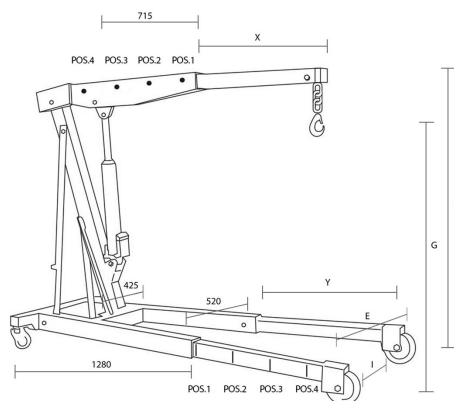

Pluma pescante para Motor 3 Tons

Características Esenciales

- 3 Años de Garantía, Servicio y Atención al Cliente en Mexico

Especificaciones Técnicas

Capacidad de Carga	6614 lb / 3000 kg	Altura de Izaje Estandard (Customizable)	5 ft / 1.5 m
Normas	ANSI/ASME PALD2009 (5511 lb / 2500 kg)	Garantía	3 Year

	Max. Height profile (P)	Max. Height Hook (G)	Total Extension	Boom Dimension (X)
	Altura máx. perfil (P)	Altura máx. Gancho (G)	Extensión Total	Dimensión brazo Movil (X)
Position 1 Posición 1	101.4 in / 2575 mm	86.6 in / 2200 mm	58.7 in / 1492 mm	30.6 in / 777 mm
Position 2 Posición 2	97.2 in / 2470 mm	82.3 in / 2090 mm	50.6 in / 1285 mm	22.4 in / 570 mm
Position 3 Posición 3	92.3 in / 2345 mm	77.8 in / 1975 mm	42.1 in / 1070 mm	13.9 in / 355 mm
Position 4 Posición 4	87.9 in / 2235 mm	72.8 in / 1850 mm	34.4 in / 875 mm	6.30 in / 160 mm

	Exterior Width (E)	Exterior Width (I)	Base Dimension
	Ancho Exterior (E)	Ancho Interior (I)	Dimensión Base Movil (Y)
Position 1 Posición 1	37.5 in / 955 mm	28.5 in / 725 mm	32.0 in / 815 mm
Position 2 Posición 2	35.0 in / 890 mm	26.1 in / 665 mm	24.2 in / 615 mm
Position 3 Posición 3	34.0 in / 865 mm	25.2 in / 640 mm	16.3 in / 415 mm
Position 4 Posición 4	30.1 in / 815 mm	23.2 in / 590 mm	8.26 in / 210 mm

Dimensions in mm / Dimensiones en mm

Peso & Dimensiones

Peso Total 293 lbs / 133 Kg

Detalles del Empaque

Paquete 1 Peso Neto 30 lbs / 14 Kg

Paquete 1 Peso Bruto 35 lbs / 16 Kg

Paquete 1 Profundidad 28 in / 72 cm