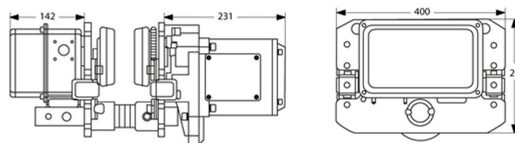

## Especificaciones Técnicas

Garantía	3 Year		
----------	--------	--	--

Model/Modelo	PWRC5B
<b>Capacity</b> Capacidad	11023 lb / 5000 kg
<b>Speed (per min)</b> Velocidad (por min)	3-8.9 ft / 0.9-2.7 m
<b>Lifting Height</b> Altura de Izaje	13.1 ft / 4 m
<b>Motor Power</b> Potencia de Motor	1.0 - 3.0 kW
<b>Control Voltage</b> Voltaje Control	24V
<b>Motor Rev.</b> Rev. Motor	1440 RPM
<b>Insulation Grade</b> Grade de Aislacion	F
<b>Traveling Speed (per min)</b> Velocidad de Traslado (por min)	36 - 68 ft / 11-21 m
<b>I Beam</b> Viga I	3.94 - 7.01 in / 100 - 178 mm
<b>Min. Turn Radius</b> Radio Mnimo de Giro	4.9 ft / 1.5 m
<b>Load Chain Grade</b> Grado de la Cadena de Carga	80 FEC
<b>Chain Size</b> Dimensiones de la Cadena	Ø7/16 in x 11.2 mm   Ø59.1 ft x 18 ft
<b>Chain Falls</b> Caídas de Cadena	2
<b>Bearings</b> Rodamientos	SNK
<b>Net Weight</b> Peso Neto	582 lb / 264 kg
<b>Standard</b> Norma	ASME B30.17

HOIST / POLIPASTO  
TROLLEY / CARRO  
CHAIN / CADENA  
GENERAL

Model/Modelo	PWET5T200
<b>Capacity</b> Capacidad	11023 lb / 5000 kg
<b>Traveling Speed (per min)</b> Velocidad Desplazamiento (por min)	16 - 59 ft / 5 - 18 m
<b>Motor Power</b> Potencia Motor	2 x 0.4 kW
<b>Length</b> Longitud	6.56 ft / 2 m
<b>Wheels Diameter</b> Dimetro de Ruedas	Ø7.68 in / Ø195 mm
<b>Country / Pais</b>	Triphase / Trifasico
Argentina	380V @ 50Hz
Chile	380V @ 50Hz
Colombia	220V/440v @ 60Hz
Costa Rica	220V/440v @ 60Hz
Mexico	220V/440v @ 60Hz
Peru	220V/440v @ 60Hz
USA	220V/440v @ 60Hz

\*Check for options / Consulte por opciones\*

Model/Modelo	PWMV5L6
<b>Capacity</b> Capacidad	11023 lb / 5000 kg
<b>Lifting Height</b> Altura de Izaje	13.1 ft / 4 m
<b>Span</b> Luz	19.7 ft / 6.0 m
<b>Traveling Length</b> Longitud de Recorrido	65.6 ft / 20 m
<b>Duty Class</b> Clase de Servicio	M4