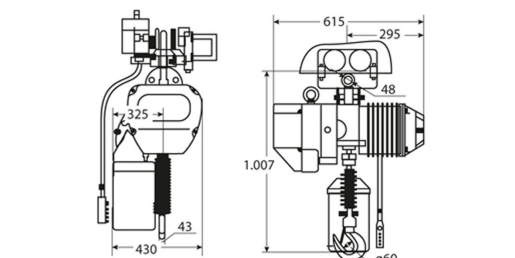

## Especificaciones Técnicas

Garantía	3 Year		
----------	--------	--	--

Model/Modelo	PWRC5B
<b>Capacity</b> Capacidad	11023 lb / 5000 kg
<b>Speed (per min)</b> Velocidad (por min)	3-8.9 ft / 0.9-2.7 m
<b>Lifting Height</b> Altura de Izaje	13.1 ft / 4 m
<b>Motor Power</b> Potencia de Motor	1.0 - 3.0 kW
<b>Control Voltage</b> Voltaje Control	24V
<b>Motor Rev.</b> Rev. Motor	1440 RPM
<b>Insulation Grade</b> Grade de Aislacion	F
<b>Traveling Speed (per min)</b> Velocidad de Traslado (por min)	36 - 68 ft / 11-21 m
<b>I Beam</b> Viga I	3.94 - 7.01 in / 100 - 178 mm
<b>Min. Turn Radius</b> Radio Mnimo de Giro	4.9 ft / 1.5 m
<b>Load Chain Grade</b> Grado de la Cadena de Carga	80 FEC
<b>Chain Size</b> Dimensiones de la Cadena	Ø7/16 in x 11.2 mm   Ø59.1 ft x 18 ft
<b>Chain Falls</b> Caídas de Cadena	2
<b>Bearings</b> Rodamientos	SNK
<b>Net Weight</b> Peso Neto	582 lb / 264 kg
<b>Standard</b> Norma	ASME B30.17

HOIST / POLIPASTO  
TROLLEY / CARRO  
CHAIN / CADENA  
GENERAL

Model/Modelo	PWET5T200
<b>Capacity</b> Capacidad	11023 lb / 5000 kg
<b>Traveling Speed (per min)</b> Velocidad Desplazamiento (por min)	16 - 59 ft / 5 - 18 m
<b>Motor Power</b> Potencia Motor	2 x 0.4 kW
<b>Length</b> Longitud	6.56 ft / 2 m
<b>Wheels Diameter</b> Dimetro de Ruedas	Ø7.68 in / Ø195 mm
<b>Country / Pais</b>	Triphase / Trifasico
Argentina	380V @ 50Hz
Chile	380V @ 50Hz
Colombia	220V/440v @ 60Hz
Costa Rica	220V/440v @ 60Hz
Mexico	220V/440v @ 60Hz
Peru	220V/440v @ 60Hz
USA	220V/440v @ 60Hz

\*Check for options / Consulte por opciones\*

Model/Modelo	PWMV5L6
<b>Capacity</b> Capacidad	11023 lb / 5000 kg
<b>Lifting Height</b> Altura de Izaje	13.1 ft / 4 m
<b>Span</b> Luz	19.7 ft / 6.0 m
<b>Traveling Length</b> Longitud de Recorrido	65.6 ft / 20 m
<b>Duty Class</b> Clase de Servicio	M4