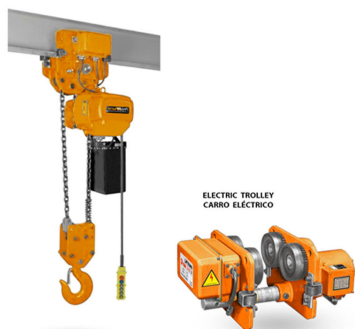

## Puente Gruacon Tecla de 5 Tons 20m

## Especificaciones Técnicas

Garantía	3 Year		
----------	--------	--	--

Model/Modelo	PWRC5B
<b>Capacity</b> Capacidad	11023 lb / 5000 kg
<b>Speed (per min)</b> Velocidad (por min)	3-8.9 ft / 0.9-2.7 m
<b>Lifting Height</b> Altura de Izaje	13.1 ft / 4 m
<b>Motor Power</b> Potencia de Motor	1.0 - 3.0 kW
<b>Control Voltage</b> Voltaje Control	24V
<b>Motor Rev.</b> Rev. Motor	1440 RPM
<b>Insulation Grade</b> Grade de Aislacion	F
<b>Traveling Speed (per min)</b> Velocidad de Traslado (por min)	36 - 68 ft / 11-21 m
<b>I Beam</b> Viga I	3.94 - 7.01 in / 100 - 178 mm
<b>Min. Turn Radius</b> Radio Mnimo de Giro	4.9 ft / 1.5 m
<b>Load Chain Grade</b> Grado de la Cadena de Carga	80 FEC
<b>Chain Size</b> Dimensiones de la Cadena	Ø7/16 in x 11.2 mm   Ø59.1 ft x 18 ft
<b>Chain Falls</b> Caídas de Cadena	2
<b>Bearings</b> Rodamientos	SNK
<b>Net Weight</b> Peso Neto	582 lb / 264 kg
<b>Standard</b> Norma	ASME B30.17

HOIST / POLIPASTO  
TROLLEY / CARRO  
CHAIN / CADENA  
GENERAL

Model/Modelo	PWET5T200
<b>Capacity</b> Capacidad	11023 lb / 5000 kg
<b>Traveling Speed (per min)</b> Velocidad Desplazamiento (por min)	16 - 59 ft / 5 - 18 m
<b>Motor Power</b> Potencia Motor	2 x 0.4 kW
<b>Length</b> Longitud	6.56 ft / 2 m
<b>Wheels Diameter</b> Dimetro de Ruedas	Ø7.68 in / Ø195 mm
<b>Country / Pais</b>	Triphase / Trifasico
Argentina	380V @ 50Hz
Chile	380V @ 50Hz
Colombia	220V/440v @ 60Hz
Costa Rica	220V/440v @ 60Hz
Mexico	220V/440v @ 60Hz
Peru	220V/440v @ 60Hz
USA	220V/440v @ 60Hz

\*Check for options / Consulte por opciones\*

Model/Modelo	PWMV5L6
<b>Capacity</b> Capacidad	11023 lb / 5000 kg
<b>Lifting Height</b> Altura de Izaje	13.1 ft / 4 m
<b>Span</b> Luz	19.7 ft / 6.0 m
<b>Traveling Length</b> Longitud de Recorrido	65.6 ft / 20 m
<b>Duty Class</b> Clase de Servicio	M4