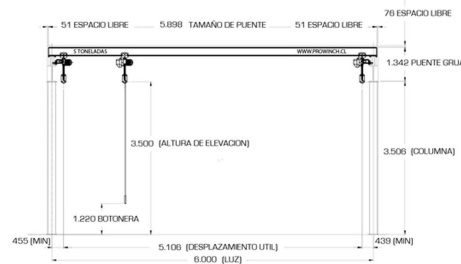

## Especificaciones Técnicas

Garantía	3 Year		
----------	--------	--	--

Model/Modelo	PWRC5B
<b>Capacity</b> Capacidad	11023 lb / 5000 kg
<b>Speed (per min)</b> Velocidad (por min)	3-8.9 ft / 0.9-2.7 m
<b>Lifting Height</b> Altura de Izaje	13.1 ft / 4 m
<b>Motor Power</b> Potencia de Motor	1.0 - 3.0 kW
<b>Control Voltage</b> Voltaje Control	24V
<b>Motor Rev.</b> Rev. Motor	1440 RPM
<b>Insulation Grade</b> Grade de Aislacion	F
<b>Traveling Speed (per min)</b> Velocidad de Traslado (por min)	36 - 68 ft / 11-21 m
<b>I Beam</b> Viga I	3.94 - 7.01 in / 100 - 178 mm
<b>Min. Turn Radius</b> Radio Mnimo de Giro	4.9 ft / 1.5 m
<b>Load Chain Grade</b> Grado de la Cadena de Carga	80 FEC
<b>Chain Size</b> Dimensiones de la Cadena	Ø7/16 in x 11.2 mm   Ø59.1 ft x 18 ft
<b>Chain Falls</b> Caídas de Cadena	2
<b>Bearings</b> Rodamientos	SNK
<b>Net Weight</b> Peso Neto	582 lb / 264 kg
<b>Standard</b> Norma	ASME B30.17

HOIST / POLIPASTO  
TROLLEY / CARRO  
CHAIN / CADENA  
GENERAL

Model/Modelo	PWET5T200
<b>Capacity</b> Capacidad	11023 lb / 5000 kg
<b>Traveling Speed (per min)</b> Velocidad Desplazamiento (por min)	16 - 59 ft / 5 - 18 m
<b>Motor Power</b> Potencia Motor	2 x 0.4 kW
<b>Length</b> Longitud	6.56 ft / 2 m
<b>Wheels Diameter</b> Dimetro de Ruedas	Ø7.68 in / Ø195 mm
<b>Country / Pais</b>	Triphase / Trifasico
Argentina	380V @ 50Hz
Chile	380V @ 50Hz
Colombia	220V/440v @ 60Hz
Costa Rica	220V/440v @ 60Hz
Mexico	220V/440v @ 60Hz
Peru	220V/440v @ 60Hz
USA	220V/440v @ 60Hz

\*Check for options / Consulte por opciones\*

Model/Modelo	PWMV5L6
<b>Capacity</b> Capacidad	11023 lb / 5000 kg
<b>Lifting Height</b> Altura de Izaje	13.1 ft / 4 m
<b>Span</b> Luz	19.7 ft / 6.0 m
<b>Traveling Length</b> Longitud de Recorrido	65.6 ft / 20 m
<b>Duty Class</b> Clase de Servicio	M4