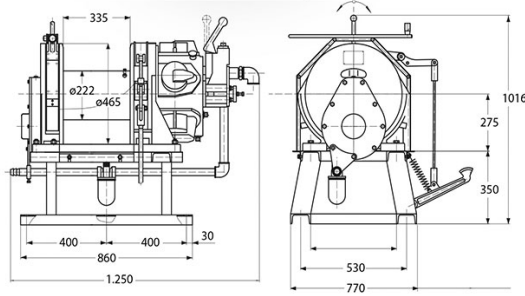

Dimensions in mm / Dimensiones en mm

CONTROL REMOTO

OPTIONAL / OPCIONAL

PERFORMANCE / DESEMPEÑO

RR-W-410E 7 / 6x19/6x26 EIPS Fiber Core			
Rope Diameter		5/8 Inch	
Nominal Strength		40.192 Lb	
Rope Weight x ft		0,72 Lb	
Layer	Rope on Layer Lb	Lifting x ft/min	Speed ft/min
1	49	15.873	40,0
2	103	14.103	45,0
3	164	12.688	50,0
4	231	11.530	55,0
5	303	10.567	60,0
6	382	9.752	65,0

RR-W-410E 7 / 6x19/6x26 EIPS Alma de Fibra			
Cable		15,8 mm	
Resistencia Nominal		18.231 Kg	
Peso cable x Mt		1,1 Kg	
Capa	Mts x Capa	Cap. Kg. x Capa	Velocidad Mts/Min
1	15	7.200	12,2
2	31	6.397	13,7
3	50	5.755	15,2
4	70	5.230	16,8
5	93	4.793	18,3
6	117	4.423	19,8

RR-W-410E 7 / 6x19/6x26 EIPS Alma de Fibra			
Cable		15,8 mm	
Resistencia Nominal		18.231 Kg	
Peso cable x Mt		1,1 Kg	
Capa	Mts x Capa	Cap. Kg. x Capa	Velocidad Mts/Min
1	15	7.200	12,2
2	31	6.397	13,7
3	50	5.755	15,2
4	70	5.230	16,8
5	93	4.793	18,3
6	117	4.423	19,8
7	142	4.107	21,4
8	170	3.832	22,9

RR-W-410E 7 / 6x19/6x26 EIPS Fiber Core			
Rope Diameter		5/8 Inch	
Nominal Strength		40.192 Lb	
Rope Weight x ft		0,72 Lb	
Layer	Rope on Layer Lb	Lifting x ft/min	Speed ft/min
1	49	15.873	40,0
2	103	14.103	45,0
3	164	12.688	50,0
4	231	11.530	55,0
5	303	10.567	60,0
6	382	9.752	65,0
7	468	9.054	70,1
8	559	8.449	75,1