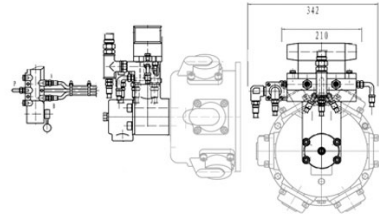

Winche Neumatico 7.2 Toneladas

Características Esenciales

- 3 Años de Garantía, Servicio y Atención al Cliente en Mexico

Especificaciones Técnicas

Capacidad 1ª Capa	15873 lb / 7200 kg	Velocidad /min	40~64.9 ft / 12~19 m
Numero de Velocidades	Variable Speed	Clase de Servicio	H4/M5/2m/Class D
Control	Lever Throttle / Palanca de Aceleración	Presión Aire	0.6~0.8 Mpa
Consumo Aire	247 L/sec	Cable Recomendado	ø 5/8 in (x 393 ft) / ø 15.8 mm (x 120 m)
Humedad	≤90%	Temperatura	-20°C ~ 40°C
Nivel de Ruido	95 db	Normas	ASME B30.7/GB/T5359-2010/ANSI/EN 14492-1
Garantía	3 Year		

Dimensions in mm / Dimensiones en mm

CONTROL REMOTO

OPTIONAL / OPCIONAL

PERFORMANCE / DESEMPEÑO

RR-W-410E 7 / 6x19/6x26 EIPS Fiber Core			
Rope Diameter		5/8 Inch	
Nominal Strength		40.192 Lb	
Rope Weight x ft		0,72 Lb	
Layer	Rope on Layer Lb	Lifting x ft/min	Speed ft/min
1	49	15.873	40,0
2	103	14.103	45,0
3	164	12.688	50,0
4	231	11.530	55,0
5	303	10.567	60,0
6	382	9.752	65,0

RR-W-410E 7 / 6x19/6x26 EIPS Alma de Fibra			
Cable		15,8 mm	
Resistencia Nominal		18.231 Kg	
Peso cable x Mt		1,1 Kg	
Capa	Mts x Capa	Cap. Kg. x Capa	Velocidad Mts/Min
1	15	7.200	12,2
2	31	6.397	13,7
3	50	5.755	15,2
4	70	5.230	16,8
5	93	4.793	18,3
6	117	4.423	19,8

RR-W-410E 7 / 6x19/6x26 EIPS Alma de Fibra			
Cable		15,8 mm	
Resistencia Nominal		18.231 Kg	
Peso cable x Mt		1,1 Kg	
Capa	Mts x Capa	Cap. Kg. x Capa	Velocidad Mts/Min
1	15	7.200	12,2
2	31	6.397	13,7
3	50	5.755	15,2
4	70	5.230	16,8
5	93	4.793	18,3
6	117	4.423	19,8
7	142	4.107	21,4
8	170	3.832	22,9