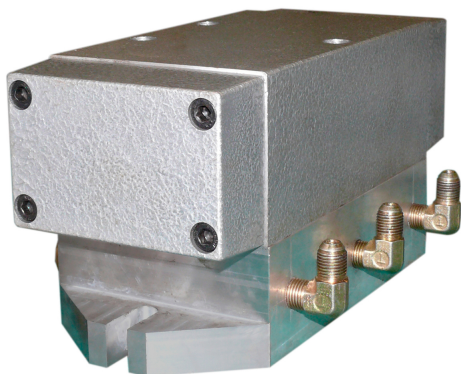

Reversing Valve for PWN72i

Características Esenciales

- 3 Años de Garantía, Servicio y Atención al Cliente en Mexico

Especificaciones Técnicas

Garantía	3 Year		
----------	--------	--	--

Referential Images / Imágenes Referenciales
Specifications may change without notice / las especificaciones pueden cambiar sin previo aviso