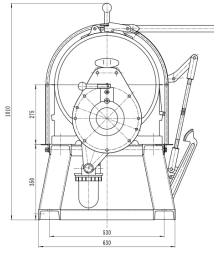

Winche Neumatico 6.7 Toneladas

Características Esenciales

- 3 Años de Garantía, Servicio y Atención al Cliente en Mexico

Especificaciones Técnicas

Capacidad 1ª Capa	14660 lb / 6650 kg	Velocidad /min	6~32.8 ft / 0~10 m
Numero de Velocidades	Variable Speed	Clase de Servicio	H4/M5/2m/Class D
Control	Lever Throttle / Palanca de Aceleración	Presión Aire	0.7~0.9 Mpa
Dimensión Entrada Aire	Rc 1 1/4 in & Rc 1 1/2 in	Consumo Aire	247 L/sec
Freno al Reductor	No	Freno Tambor	Foot Operated Band Brake
Embriague	Yes	Cable Recomendado	ø 5/8 in (x 393 ft) / ø 15.8 mm (x 120 m)
Tipo de Tambor	Plain Drum	Guía de Cable	Manually Operated
Humedad	≤90%	Temperatura	-20°C ~ 40°C
Nivel de Ruido	95 db	Normas	ASME B30.7/GB/T5359-2010/ANSI/EN 14492-1
Garantía	3 Year		

ACCESSORIES INCLUDED ACCESORIOS INCLUIDOS

Lubricator /
Lubricador

Filter /
Filtro

Muffler /
Silenciador

RR-W-410E7

Rope Diameter / Diámetro del Cable: 3/4 in | 19 mm

Nominal Strength / Resistencia Nominal: 58923 lb / 26727 kg

Layer / Capa	Rope on drum / Mts x Capa	Lifting x layer / Cap x Capa	Speed / Velocidad (per min)
1	114 ft / 35 m	14661 lb / 6650 kg	34 ft / 10.4 m
2	239 ft / 73 m	13363 lb / 6061 kg	37.3 ft / 11.4 m
3	376 ft / 115 m	12276 lb / 5568 kg	40.6 ft / 12.4 m
4	523 ft / 159 m	11352 lb / 5149 kg	43.9 ft / 13.4 m
5	682 ft / 208 m	10558 lb / 4789 kg	47.2 ft / 14.4 m
6	851 ft / 259 m	9868 lb / 4476 kg	50.5 ft / 15.4 m
7	1032 ft / 315 m	9262 lb / 4201 kg	53.8 ft / 16.4 m
8	1224 ft / 373 m	8726 lb / 3958 kg	57.1 ft / 17.4 m

Peso & Dimensiones

A Altura Total	1010 mm
D Depth	630 mm
W Ancho	1350 mm
BD ø Diámetro Tambor	222 mm
FD Diámetro Flange Tambor	465 mm
DL Ancho Tambor	24 in / 610 mm
Peso Total	1984 lbs / 901 Kg

Detalles del Empaque