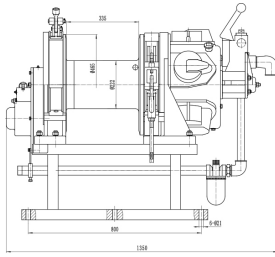

Winche Neumatico 6.7 Toneladas

Características Esenciales

- 3 Años de Garantía, Servicio y Atención al Cliente en Mexico

Especificaciones Técnicas

Capacidad 1ª Capa	14660 lb / 6650 kg	Velocidad /min	6~32.8 ft / 0~10 m
Numero de Velocidades	Variable Speed	Clase de Servicio	H4/M5/2m/Class D
Control	Lever Throttle / Palanca de Aceleración	Presión Aire	0.7~0.9 Mpa
Dimensión Entrada Aire	Rc 1 1/4 in & Rc 1 1/2 in	Consumo Aire	247 L/sec
Freno al Reductor	No	Freno Tambor	Foot Operated Band Brake
Embriague	Yes	Cable Recomendado	ø 5/8 in (x 393 ft) / ø 15.8 mm (x 120 m)
Tipo de Tambor	Plain Drum	Guía de Cable	Manually Operated
Humedad	≤90%	Temperatura	-20°C ~ 40°C
Nivel de Ruido	95 db	Normas	ASME B30.7/GB/T5359-2010/ANSI/EN 14492-1
Garantía	3 Year		

ACCESSORIES INCLUDED ACCESORIOS INCLUIDOS

Lubricator /
Lubricador

Filter /
Filtro

Muffler /
Silenciador

RR-W-410E7

Rope Diameter / Diámetro del Cable: 3/4 in | 19 mm

Nominal Strength / Resistencia Nominal: 58923 lb / 26727 kg

Layer / Capa	Rope on drum / Mts x Capa	Lifting x layer / Cap x Capa	Speed / Velocidad (per min)
1	114 ft / 35 m	14661 lb / 6650 kg	34 ft / 10.4 m
2	239 ft / 73 m	13363 lb / 6061 kg	37.3 ft / 11.4 m
3	376 ft / 115 m	12276 lb / 5568 kg	40.6 ft / 12.4 m
4	523 ft / 159 m	11352 lb / 5149 kg	43.9 ft / 13.4 m
5	682 ft / 208 m	10558 lb / 4789 kg	47.2 ft / 14.4 m
6	851 ft / 259 m	9868 lb / 4476 kg	50.5 ft / 15.4 m
7	1032 ft / 315 m	9262 lb / 4201 kg	53.8 ft / 16.4 m
8	1224 ft / 373 m	8726 lb / 3958 kg	57.1 ft / 17.4 m

Peso & Dimensiones

A Altura Total	1010 mm
D Depth	630 mm
W Ancho	1350 mm
BD ø Diámetro Tambor	222 mm
FD Diámetro Flange Tambor	465 mm
DL Ancho Tambor	24 in / 610 mm
Peso Total	1984 lbs / 901 Kg

Detalles del Empaque