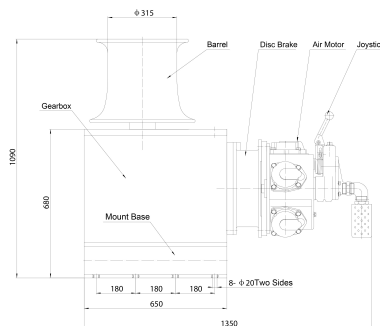

Dimensions in mm / Dimensiones en mm