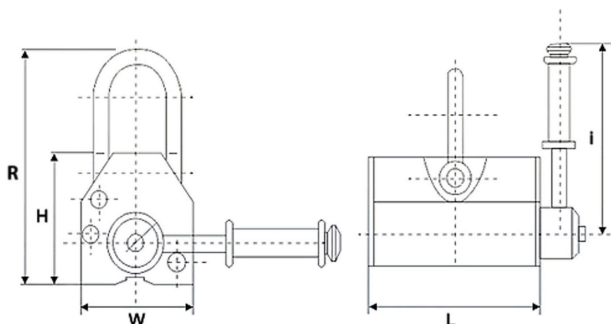

Permanent Magnetic Lifter 11000 lb. / 5000 kg

Características Esenciales

- 3 Años de Garantía, Servicio y Atención al Cliente en Mexico

Especificaciones Técnicas

Capacidad de Carga	11000 lb / 5000 kg Max. pull off: 33070 lb / 15000 kg	Rango de temperatura de Trabajo	<176°F / 80°C
Garantía	3 Year		

Model/Modelo	PWML100	PWML400	PWML600	PWML1000	PWML2000	PWML3000	PWML4000	PWML5000
L	4 in / 90 mm	6 in / 160 mm	9 in / 220 mm	10 in / 260 mm	13 in / 340 mm	17 in / 420 mm	19 in / 480 mm	23 in / 580 mm
W	3 in / 63.5 mm	4 in / 95 mm	5 in / 115 mm	6 in / 145 mm	6 in / 160 mm	7 in / 185 mm	8 in / 200 mm	12 in / 300 mm
H	3 in / 68 mm	7 in / 180 mm	5 in / 125 mm		6 in / 165 mm			
R	6 in / 145 mm	8 in / 210 mm	9 in / 230 mm	11 in / 280 mm	16 in / 410 mm	20 in / 510 mm		26 in / 650 mm
Magnet Activation	Locking ON/OFF Handle							
Activación del magneto	Palanca ON/OFF							

Paquete 1 Altura 27 in / 69 cm

Referential Images / Imágenes Referenciales
Specifications may change without notice / las especificaciones pueden cambiar sin previo aviso