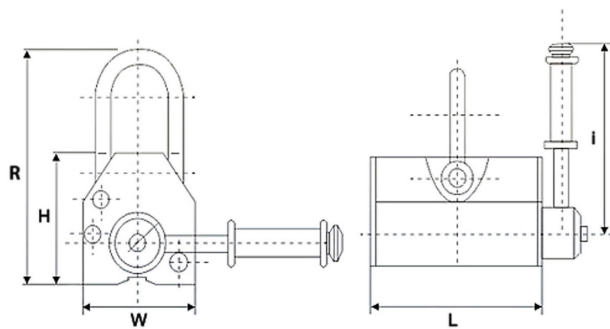

## Permanent Magnetic Lifter 11000 lb. / 5000 kg

## Especificaciones Técnicas

Garantía	3 Year		
----------	--------	--	--

Model/Modelo	PWML100	PWML400	PWML600	PWML1000	PWML2000	PWML3000	PWML4000	PWML5000
Size / Tamaño								
L	4 in / 90 mm	6 in / 160 mm	9 in / 220 mm	10 in / 260 mm	13 in / 340 mm	17 in / 420 mm	19 in / 480 mm	23 in / 580 mm
W	3 in / 63.5 mm	4 in / 95 mm	5 in / 115 mm	6 in / 145 mm	6 in / 160 mm	7 in / 185 mm	8 in / 200 mm	12 in / 300 mm
H	3 in / 68 mm	7 in / 180 mm	5 in / 125 mm		6 in / 165 mm			
R	6 in / 145 mm	8 in / 210 mm	9 in / 230 mm	11 in / 280 mm	16 in / 410 mm	20 in / 510 mm		26 in / 650 mm
Magnet Activation	Locking ON/OFF Handle							
Activación del magneto	Palanca ON/OFF							

**Paquete 1 Profundidad** 18 in / 46 cm

**Paquete 1 Ancho** 15 in / 39 cm

**Paquete 1 Altura** 27 in / 69 cm

Referential Images / Imágenes Referenciales  
Specifications may change without notice / las especificaciones pueden cambiar sin previo aviso