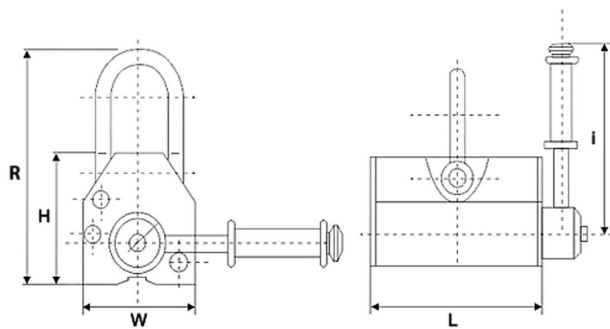

Permanent Magnetic Lifter 880 lb. / 400 kg

Características Esenciales

- 3 Años de Garantía, Servicio y Atención al Cliente en Mexico

Especificaciones Técnicas

Garantía	3 Year		
----------	--------	--	--

Model/Modelo	PWML100	PWML400	PWML600	PWML1000	PWML2000	PWML3000	PWML4000	PWML5000
L	4 in / 90 mm	6 in / 160 mm	9 in / 220 mm	10 in / 260 mm	13 in / 340 mm	17 in / 420 mm	19 in / 480 mm	23 in / 580 mm
W	3 in / 63.5 mm	4 in / 95 mm	5 in / 115 mm	6 in / 145 mm	6 in / 160 mm	7 in / 185 mm	8 in / 200 mm	12 in / 300 mm
H	3 in / 68 mm	7 in / 180 mm	5 in / 125 mm		6 in / 165 mm			
R	6 in / 145 mm	8 in / 210 mm	9 in / 230 mm	11 in / 280 mm	16 in / 410 mm	20 in / 510 mm		26 in / 650 mm
Magnet Activation	Locking ON/OFF Handle							
Activación del magneto	Palanca ON/OFF							

Paquete 1 Profundidad	6 in / 16 cm
Paquete 1 Ancho	7 in / 18 cm
Paquete 1 Altura	11 in / 28 cm

Referential Images / Imágenes Referenciales
Specifications may change without notice / las especificaciones pueden cambiar sin previo aviso