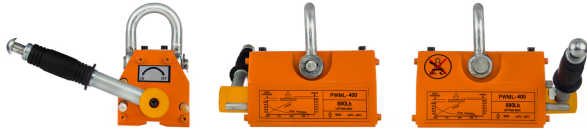

Permanent Magnetic Lifter 880 lb. / 400 kg

Características Esenciales

- 3 Años de Garantía, Servicio y Atención al Cliente en Mexico

Especificaciones Técnicas

Garantía	3 Year		
----------	--------	--	--

Model/Modelo	PWML100	PWML400	PWML600	PWML1000	PWML2000	PWML3000	PWML4000	PWML5000
L	4 in / 90 mm	6 in / 160 mm	9 in / 220 mm	10 in / 260 mm	13 in / 340 mm	17 in / 420 mm	19 in / 480 mm	23 in / 580 mm
W	3 in / 63.5 mm	4 in / 95 mm	5 in / 115 mm	6 in / 145 mm	6 in / 160 mm	7 in / 185 mm	8 in / 200 mm	12 in / 300 mm
H	3 in / 68 mm	7 in / 180 mm	5 in / 125 mm		6 in / 165 mm			
R	6 in / 145 mm	8 in / 210 mm	9 in / 230 mm	11 in / 280 mm	16 in / 410 mm	20 in / 510 mm		26 in / 650 mm
Magnet Activation	Locking ON/OFF Handle							
Activación del magneto	Palanca ON/OFF							

Paquete 1 Profundidad	6 in / 16 cm
Paquete 1 Ancho	7 in / 18 cm
Paquete 1 Altura	11 in / 28 cm

Referential Images / Imágenes Referenciales
Specifications may change without notice / las especificaciones pueden cambiar sin previo aviso