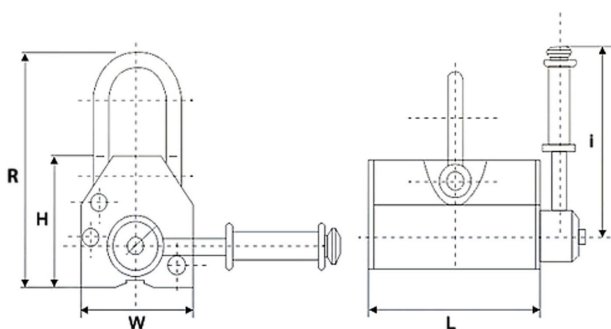

## Permanent Magnetic Lifter 6600 lb. / 3000 kg

## Especificaciones Técnicas

Garantía	3 Year		
----------	--------	--	--

Model/Modelo	PWML100	PWML400	PWML600	PWML1000	PWML2000	PWML3000	PWML4000	PWML5000
Size / Tamaño								
L	4 in / 90 mm	6 in / 160 mm	9 in / 220 mm	10 in / 260 mm	13 in / 340 mm	17 in / 420 mm	19 in / 480 mm	23 in / 580 mm
W	3 in / 63.5 mm	4 in / 95 mm	5 in / 115 mm	6 in / 145 mm	6 in / 160 mm	7 in / 185 mm	8 in / 200 mm	12 in / 300 mm
H	3 in / 68 mm	7 in / 180 mm	5 in / 125 mm		6 in / 165 mm			
R	6 in / 145 mm	8 in / 210 mm	9 in / 230 mm	11 in / 280 mm	16 in / 410 mm	20 in / 510 mm		26 in / 650 mm
Magnet Activation	Locking ON/OFF Handle							
Activación del magneto	Palanca ON/OFF							

**Paquete 1 Profundidad** 12 in / 31 cm

**Paquete 1 Ancho** 11 in / 28 cm

**Paquete 1 Altura** 23 in / 59 cm

Referential Images / Imágenes Referenciales  
Specifications may change without notice / las especificaciones pueden cambiar sin previo aviso