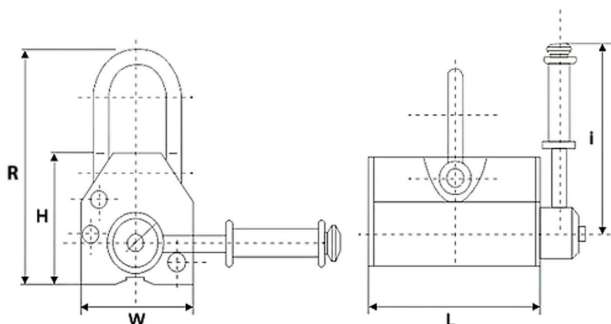

Permanent Magnetic Lifter 4400 lb. / 2000 kg

Características Esenciales

- 3 Años de Garantía, Servicio y Atención al Cliente en Mexico

Especificaciones Técnicas

Capacidad de Carga	4400 lb / 2000 kg Max. pull off: 11000 lb / 5000 kg	Rango de temperatura de Trabajo	<176°F / 80°C
Garantía	3 Year		

Model/Modelo	PWML100	PWML400	PWML600	PWML1000	PWML2000	PWML3000	PWML4000	PWML5000
L	4 in / 90 mm	6 in / 160 mm	9 in / 220 mm	10 in / 260 mm	13 in / 340 mm	17 in / 420 mm	19 in / 480 mm	23 in / 580 mm
W	3 in / 63.5 mm	4 in / 95 mm	5 in / 115 mm	6 in / 145 mm	6 in / 160 mm	7 in / 185 mm	8 in / 200 mm	12 in / 300 mm
H	3 in / 68 mm	7 in / 180 mm	5 in / 125 mm		6 in / 165 mm			
R	6 in / 145 mm	8 in / 210 mm	9 in / 230 mm	11 in / 280 mm	16 in / 410 mm	20 in / 510 mm		26 in / 650 mm
Magnet Activation	Locking ON/OFF Handle							
Activación del magneto	Palanca ON/OFF							