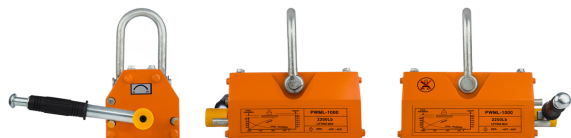

Permanent Magnetic Lifter 2200 lb. / 1000 kg

Características Esenciales

- 3 Años de Garantía, Servicio y Atención al Cliente en Mexico

Especificaciones Técnicas

Capacidad de Carga	2200 lb / 1000 kg Max. pull off: 6600 lb / 3000 kg	Rango de temperatura de Trabajo	<176°F / 80°C
Garantía	3 Year		

Model/Modelo	PWML100	PWML400	PWML600	PWML1000	PWML2000	PWML3000	PWML4000	PWML5000
L	4 in / 90 mm	6 in / 160 mm	9 in / 220 mm	10 in / 260 mm	13 in / 340 mm	17 in / 420 mm	19 in / 480 mm	23 in / 580 mm
W	3 in / 63.5 mm	4 in / 95 mm	5 in / 115 mm	6 in / 145 mm	6 in / 160 mm	7 in / 185 mm	8 in / 200 mm	12 in / 300 mm
H	3 in / 68 mm	7 in / 180 mm	5 in / 125 mm		6 in / 165 mm			
R	6 in / 145 mm	8 in / 210 mm	9 in / 230 mm	11 in / 280 mm	16 in / 410 mm	20 in / 510 mm		26 in / 650 mm
Magnet Activation	Locking ON/OFF Handle							
Activación del magneto	Palanca ON/OFF							