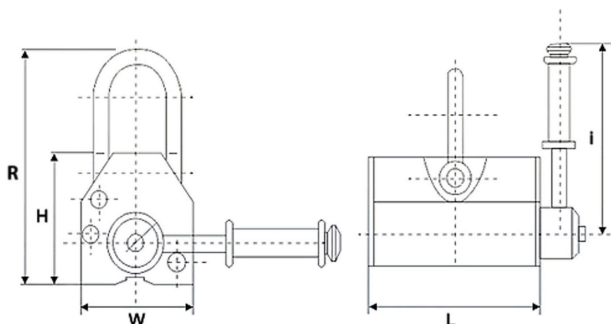

Permanent Magnetic Lifter 2200 lb. / 1000 kg

Características Esenciales

- 3 Años de Garantía, Servicio y Atención al Cliente en Mexico

Especificaciones Técnicas

Capacidad de Carga	2200 lb / 1000 kg Max. pull off: 6600 lb / 3000 kg	Rango de temperatura de Trabajo	<176°F / 80°C
Garantía	3 Year		

Model/Modelo	PWML100	PWML400	PWML600	PWML1000	PWML2000	PWML3000	PWML4000	PWML5000
L	4 in / 90 mm	6 in / 160 mm	9 in / 220 mm	10 in / 260 mm	13 in / 340 mm	17 in / 420 mm	19 in / 480 mm	23 in / 580 mm
W	3 in / 63.5 mm	4 in / 95 mm	5 in / 115 mm	6 in / 145 mm	6 in / 160 mm	7 in / 185 mm	8 in / 200 mm	12 in / 300 mm
H	3 in / 68 mm	7 in / 180 mm	5 in / 125 mm		6 in / 165 mm			
R	6 in / 145 mm	8 in / 210 mm	9 in / 230 mm	11 in / 280 mm	16 in / 410 mm	20 in / 510 mm		26 in / 650 mm
Magnet Activation	Locking ON/OFF Handle							
Activación del magneto	Palanca ON/OFF							