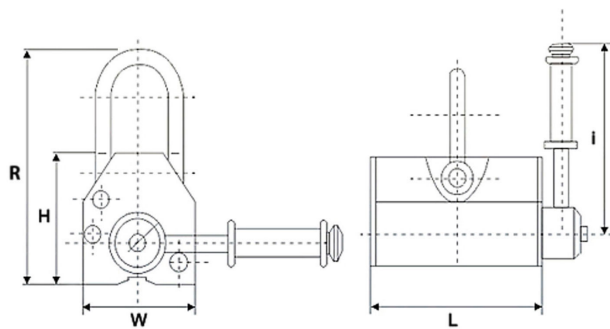

Permanent Magnetic Lifter 220 lb. / 100 kg

Características Esenciales

- 3 Años de Garantía, Servicio y Atención al Cliente en Mexico

Especificaciones Técnicas

Garantía	3 Year		
----------	--------	--	--

Model/Modelo	PWML100	PWML400	PWML600	PWML1000	PWML2000	PWML3000	PWML4000	PWML5000
L	4 in / 90 mm	6 in / 160 mm	9 in / 220 mm	10 in / 260 mm	13 in / 340 mm	17 in / 420 mm	19 in / 480 mm	23 in / 580 mm
W	3 in / 63.5 mm	4 in / 95 mm	5 in / 115 mm	6 in / 145 mm	6 in / 160 mm	7 in / 185 mm	8 in / 200 mm	12 in / 300 mm
H	3 in / 68 mm	7 in / 180 mm	5 in / 125 mm		6 in / 165 mm			
R	6 in / 145 mm	8 in / 210 mm	9 in / 230 mm	11 in / 280 mm	16 in / 410 mm	20 in / 510 mm		26 in / 650 mm
Magnet Activation	Locking ON/OFF Handle							
Activación del magneto	Palanca ON/OFF							

Paquete 1 Profundidad 6 in / 16 cm

Paquete 1 Ancho 6 in / 16 cm

Paquete 1 Altura 9 in / 23 cm

Referential Images / Imágenes Referenciales

Specifications may change without notice / las especificaciones pueden cambiar sin previo aviso