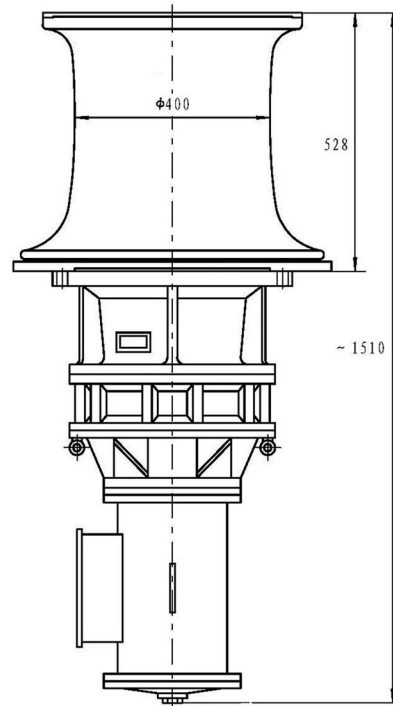

Especificaciones Técnicas

Capacidad de Carga	2200 lb / 1000 kg	Reductor	BLY-33-71
Velocidad /min	15.9 - 52.4 ft/min [4.85 - 16 m/min]	Numero de Velocidades	2 Speed
Voltaje	3 Phase 440~480V 60Hz	Clase de Servicio	H4/M5/2m/Class D
Tipo de Motor	JZ2-H23-4/12	Potencia Motor	4.3 / 1.7 kW
Tipo Transmisión / Reductor	Straight transmision BLY-33-71 (Vertical Motor)	Relación de Transmisión	71 : 1
Cable Recomendado	48 mm	Tipo de Tambor	Capstan
Garantía	1 Year	BD ø Diámetro Tambor	260 mm