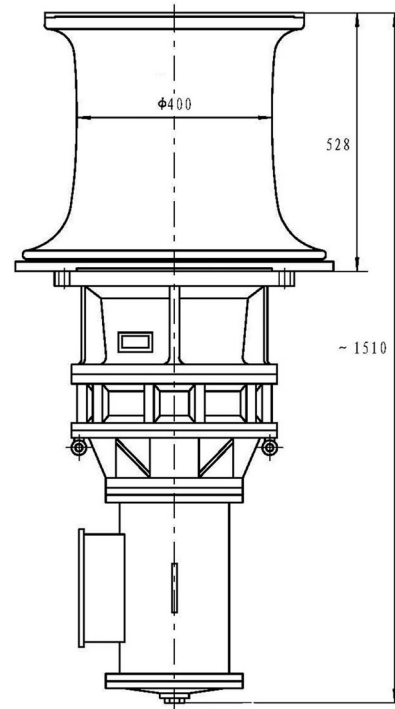

## Cabrestante Marino Electrico de 1 Tonelada 39 ft/min

## Especificaciones Técnicas

|                                    |                                                  |                                |                                        |
|------------------------------------|--------------------------------------------------|--------------------------------|----------------------------------------|
| <b>Capacidad de Carga</b>          | 2200 lb / 1000 kg                                | <b>Velocidad /min</b>          | 15.9 - 52.4 ft/min [ 4.85 - 16 m/min ] |
| <b>Numero de Velocidades</b>       | 2 Speed                                          | <b>Voltaje</b>                 | 3 Phase 440~480V 60Hz                  |
| <b>Potencia Total Watts</b>        | 4.3 / 1.7 kW                                     | <b>Tipo de Motor</b>           | J22-H23-4/12                           |
| <b>Tipo Transmisión / Reductor</b> | Straight transimision BLY-33-71 (Vertical Motor) | <b>Relación de Transmisión</b> | 71 : 1                                 |
| <b>Cable Recomendado</b>           | 48 mm                                            | <b>Garantía</b>                | 1 Year                                 |

## Peso & Dimensiones

**BD  $\phi$  Diámetro Tambor**

260 mm

Referential Images / Imágenes Referenciales  
 Specifications may change without notice / las especificaciones pueden cambiar sin previo aviso