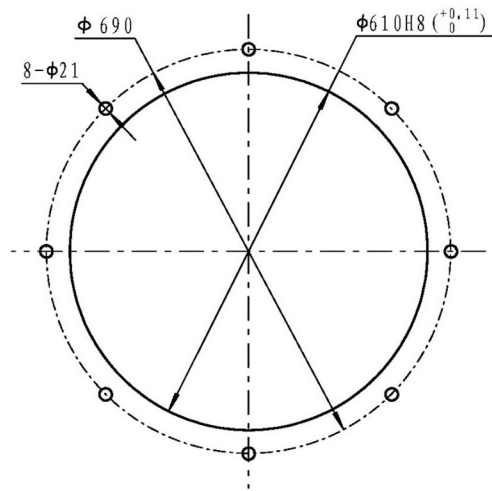

## Cabrestante Marino Electrico de 1 Tonelada 39 ft/min

## Especificaciones Técnicas

|                                    |                                                  |                                |                                        |
|------------------------------------|--------------------------------------------------|--------------------------------|----------------------------------------|
| <b>Capacidad de Carga</b>          | 2200 lb / 1000 kg                                | <b>Velocidad /min</b>          | 15.9 - 52.4 ft/min [ 4.85 - 16 m/min ] |
| <b>Numero de Velocidades</b>       | 2 Speed                                          | <b>Voltaje</b>                 | 3 Phase 440~480V 60Hz                  |
| <b>Potencia Total Watts</b>        | 4.3 / 1.7 kW                                     | <b>Tipo de Motor</b>           | J22-H23-4/12                           |
| <b>Tipo Transmisión / Reductor</b> | Straight transimision BLY-33-71 (Vertical Motor) | <b>Relación de Transmisión</b> | 71 : 1                                 |
| <b>Cable Recomendado</b>           | 48 mm                                            | <b>Garantía</b>                | 1 Year                                 |

## Peso & Dimensiones

**BD  $\phi$  Diámetro Tambor**

260 mm

Referential Images / Imágenes Referenciales  
 Specifications may change without notice / las especificaciones pueden cambiar sin previo aviso