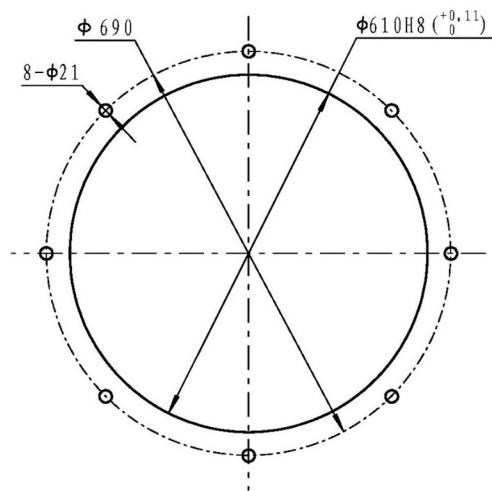

Especificaciones Técnicas

Capacidad de Carga	2200 lb / 1000 kg	Reductor	BLY-33-71
Velocidad /min	15.9 - 52.4 ft/min [4.85 - 16 m/min]	Numero de Velocidades	2 Speed
Voltaje	3 Phase 440~480V 60Hz	Clase de Servicio	H4/M5/2m/Class D
Tipo de Motor	JZ2-H23-4/12	Potencia Motor	4.3 / 1.7 kW
Tipo Transmisión / Reductor	Straight transmision BLY-33-71 (Vertical Motor)	Relación de Transmisión	71 : 1
Cable Recomendado	48 mm	Tipo de Tambor	Capstan
Garantía	1 Year	BD ø Diámetro Tambor	260 mm