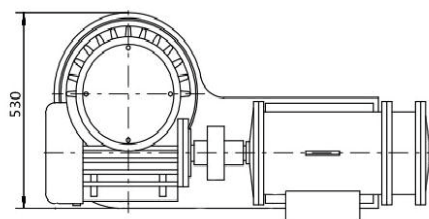

PWMCH1TM Models