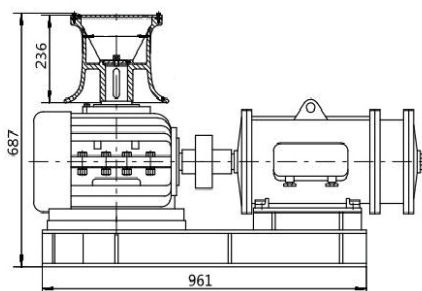

PWMCH1TM Models