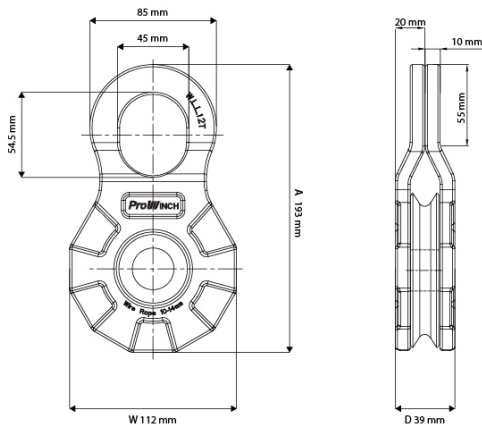

Winch Pulley 12 Ton

Características Esenciales

- 3 Años de Garantía, Servicio y Atención al Cliente en Mexico

Especificaciones Técnicas

Capacidad de Carga	26400 lb / 12000 kg	Diámetro de la Polea	Ø4 in / Ø104 mm
Factor de Diseño	2:1	Garantía	3 Year

Pulley Housing

Pulley Disc

Pulley Specs

Capacity	Breaking Resistance	Product Weight	Material	Rope Diameter
24,000lbs/ 12,000kg	48,000lbs/ 24,000kg	3.1kg	carbon steel #45	10-14mm

Peso & Dimensiones

A Altura Total	193mm
D Depth	39mm
W Ancho	112mm
Peso Total	8 lbs / 4 Kg

Detalles del Empaque

Paquete 1 Peso Neto	7 lbs / 4 Kg
Paquete 1 Peso Bruto	8 lbs / 4 Kg
Paquete 1 Profundidad	10 in / 26 cm
Paquete 1 Ancho	7 in / 18 cm
Paquete 1 Altura	3 in / 8 cm

Referential Images / Imágenes Referenciales
Specifications may change without notice / las especificaciones pueden cambiar sin previo aviso