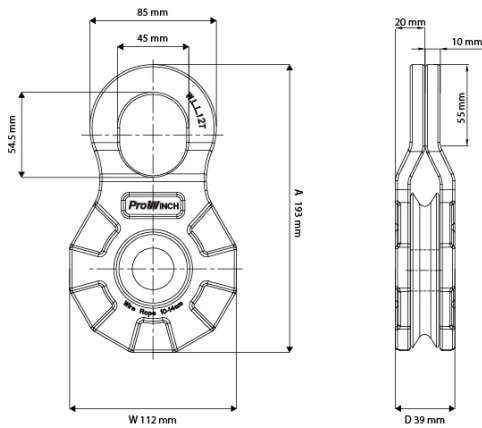

Winch Pulley 12 Ton

Características Esenciales

- 3 Años de Garantía, Servicio y Atención al Cliente en Mexico

Especificaciones Técnicas

Capacidad de Carga	26400 lb / 12000 kg	Diámetro de la Polea	Ø4 in / Ø104 mm
Factor de Diseño	2:1	Garantía	3 Year

Pulley Housing

Pulley Disc

Pulley Specs

Capacity	Breaking Resistance	Product Weight	Material	Rope Diameter
24,000lbs/ 12,000kg	48,000lbs/ 24,000kg	3.1kg	carbon steel #45	10-14mm

Peso & Dimensiones

A Altura Total	193mm
D Depth	39mm
W Ancho	112mm
Peso Total	8 lbs / 4 Kg

Detalles del Empaque

Paquete 1 Peso Neto	7 lbs / 4 Kg
Paquete 1 Peso Bruto	8 lbs / 4 Kg
Paquete 1 Profundidad	10 in / 26 cm
Paquete 1 Ancho	7 in / 18 cm
Paquete 1 Altura	3 in / 8 cm

Referential Images / Imágenes Referenciales
Specifications may change without notice / las especificaciones pueden cambiar sin previo aviso