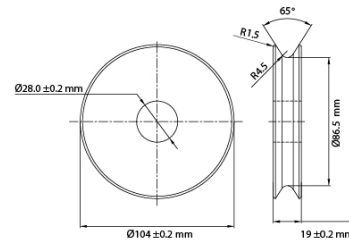

Winch Pulley 12 Ton

Características Esenciales

- 3 Años de Garantía, Servicio y Atención al Cliente en Mexico

Especificaciones Técnicas

Capacidad de Carga	26400 lb / 12000 kg	Diámetro de la Polea	Ø4 in / Ø104 mm
Factor de Diseño	2:1	Garantía	3 Year

Pulley Housing

Pulley Disc

Pulley Specs

Capacity	Breaking Resistance	Product Weight	Material	Rope Diameter
24,000lbs/ 12,000kg	48,000lbs/ 24,000kg	3.1kg	carbon steel #45	10-14mm

Peso & Dimensiones

A Altura Total	193mm
D Depth	39mm
W Ancho	112mm
Peso Total	8 lbs / 4 Kg

Detalles del Empaque

Paquete 1 Peso Neto	7 lbs / 4 Kg
Paquete 1 Peso Bruto	8 lbs / 4 Kg
Paquete 1 Profundidad	10 in / 26 cm
Paquete 1 Ancho	7 in / 18 cm
Paquete 1 Altura	3 in / 8 cm

Referential Images / Imágenes Referenciales
Specifications may change without notice / las especificaciones pueden cambiar sin previo aviso