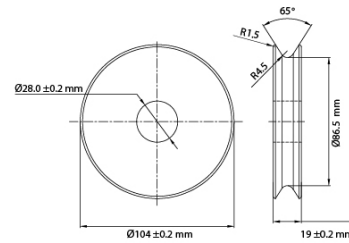

Winch Pulley 12 Ton

Características Esenciales

- 3 Años de Garantía, Servicio y Atención al Cliente en Mexico

Especificaciones Técnicas

Capacidad de Carga	26400 lb / 12000 kg	Diámetro de la Polea	Ø4 in / Ø104 mm
Factor de Diseño	2:1	Garantía	3 Year

Pulley Housing

Pulley Disc

Pulley Specs

Capacity	Breaking Resistance	Product Weight	Material	Rope Diameter
24,000lbs/ 12,000kg	48,000lbs/ 24,000kg	3.1kg	carbon steel #45	10-14mm

Peso & Dimensiones

A Altura Total	193mm
D Depth	39mm
W Ancho	112mm
Peso Total	8 lbs / 4 Kg

Detalles del Empaque

Paquete 1 Peso Neto	7 lbs / 4 Kg
Paquete 1 Peso Bruto	8 lbs / 4 Kg
Paquete 1 Profundidad	10 in / 26 cm
Paquete 1 Ancho	7 in / 18 cm
Paquete 1 Altura	3 in / 8 cm

Referential Images / Imágenes Referenciales
Specifications may change without notice / las especificaciones pueden cambiar sin previo aviso