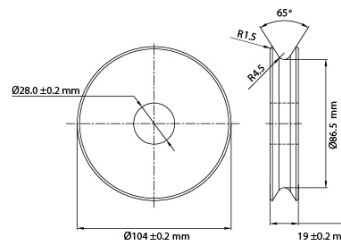

Winch Pulley 12 Ton

Características Esenciales

- 3 Años de Garantía, Servicio y Atención al Cliente en Mexico

Especificaciones Técnicas

Capacidad de Carga	26400 lb / 12000 kg	Factor de Diseño	2:1
Garantía	3 Year		

Pulley Housing

Pulley Disc

Pulley Specs

Capacity	Breaking Resistance	Product Weight	Material	Rope Diameter
24,000lbs/ 12,000kg	48,000lbs/ 24,000kg	3.1kg	carbon steel #45	10-14mm

Peso & Dimensiones

Peso Total 7 lbs / 4 Kg

Detalles del Empaque

A Altura Total 7.60

D Depth 1.54

W Ancho 4.41

Referential Images / Imágenes Referenciales
Specifications may change without notice / las especificaciones pueden cambiar sin previo aviso