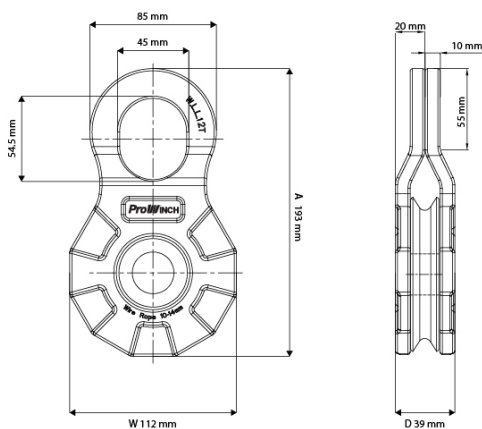

Winch Pulley 12 Ton

Características Esenciales

- 3 Años de Garantía, Servicio y Atención al Cliente en Mexico

Especificaciones Técnicas

Capacidad de Carga	26400 lb / 12000 kg	Factor de Diseño	2:1
Garantía	3 Year		

Pulley Housing

Pulley Disc

Pulley Specs

Capacity	Breaking Resistance	Product Weight	Material	Rope Diameter
24,000lbs/ 12,000kg	48,000lbs/ 24,000kg	3.1kg	carbon steel #45	10-14mm

Peso & Dimensiones

Peso Total 7 lbs / 4 Kg

Detalles del Empaque

A Altura Total 7.60

D Depth 1.54

W Ancho 4.41

Referential Images / Imágenes Referenciales
Specifications may change without notice / las especificaciones pueden cambiar sin previo aviso