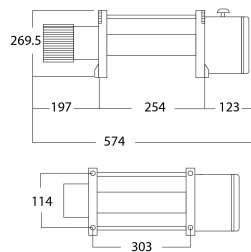

Especificaciones Técnicas

Capacidad 1ª Capa	20000 lbs	Velocidad /min	3.4~17 ft / 1~5 m
Numero de Velocidades	1 Speed	Voltaje	Battery Power 24 VDC
Codigo FCC	WTX20X04015023E	Tipo de Motor	DC Series Wound Motor
AMP Motor	323 AMP	Protección IEC Motor	IP67
Control	Wireless and Wired	Tipo Transmisión / Reductor	4-Stage Planetary
Relación de Transmisión	544:1	Freno Tambor	Automatic
Embriague	Sliding Ring Gear	Cable	Steel \varnothing 9/16 in x 85 ft \varnothing 14 mm x 26 m
Garantía	3 Year		

Dimensions in mm / Dimensiones en mm

INCLUDED / INCLUIDO

OPTIONAL / OPCIONAL

Peso & Dimensiones

Detalles del Empaque

A Altura Total	335 mm	Paquete 1 Peso Neto	302 lbs / 138 Kg
D Depth	285 mm	Paquete 1 Peso Bruto	310 lbs / 141 Kg
W Ancho	560 mm	Paquete 1 Profundidad	25 in / 64 cm
BD ø Diámetro Tambor	89 mm	Paquete 1 Ancho	14 in / 36 cm
DL Ancho Tambor	228 mm	Paquete 1 Altura	12 in / 31 cm
Peso Total	310 lbs / 141 Kg		