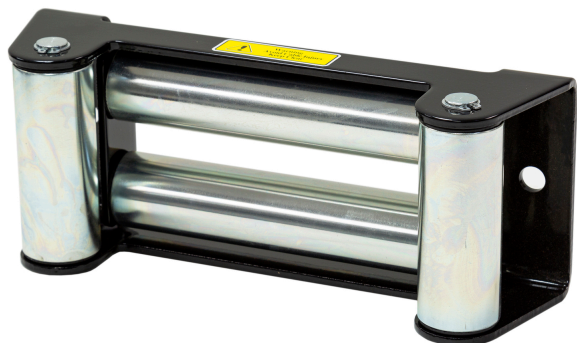

Roller Rodillo para winche carro ancho

Características Esenciales

- 3 Años de Garantía, Servicio y Atención al Cliente en Mexico

Especificaciones Técnicas

Garantía	3 Year		

Peso & Dimensiones

Peso Total 8 lbs / 4 Kg

Detalles del Empaque

Paquete 1 Peso Bruto 8 lbs / 4 Kg

Paquete 1 Profundidad 12 in / 31 cm

Paquete 1 Ancho 5 in / 13 cm

Paquete 1 Altura 4 in / 11 cm

Referential Images / Imágenes Referenciales
Specifications may change without notice / las especificaciones pueden cambiar sin previo aviso