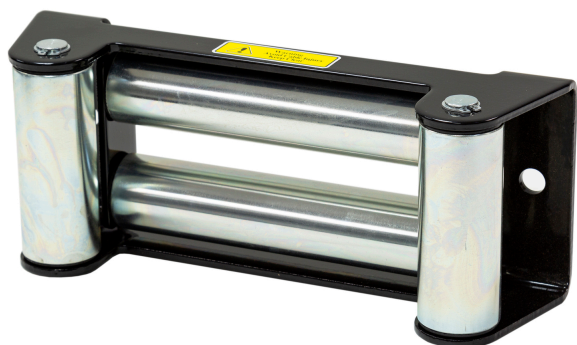

Roller Rodillo para winche carro ancho

Características Esenciales

- 3 Años de Garantía, Servicio y Atención al Cliente en Mexico

Especificaciones Técnicas

Garantía	3 Year		
----------	--------	--	--

Peso & Dimensiones

Peso Total 8 lbs / 4 Kg

Detalles del Empaque

Paquete 1 Peso Bruto 8 lbs / 4 Kg

Paquete 1 Profundidad 12 in / 31 cm

Paquete 1 Ancho 5 in / 13 cm

Paquete 1 Altura 4 in / 11 cm

Referential Images / Imágenes Referenciales
Specifications may change without notice / las especificaciones pueden cambiar sin previo aviso