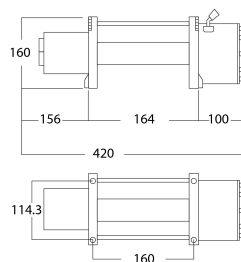

### Características Esenciales

- Potente tracción de línea de 6.000 lb con motor de 12V DC de 5.5 caballos de fuerza.
- Bajo Amperaje, Motor Magnético permanente, Relación de engranajes 210:1
- Embrague de tiro y liberación de tambor; engranajes planetarios de 3 etapas.
- Equipado con un freno dinámico para prevenir el deslizamiento del cable de acero galvanizado.
- 1 Años de Garantía, Servicio y Atención al Cliente en Mexico

## Especificaciones Técnicas

<b>Capacidad 1ª Capa</b>	6000 lbs	<b>Número de Capas</b>	4
<b>Velocidad /min</b>	4~24 ft / 1.2~7.3 m	<b>Numero de Velocidades</b>	1 Speed
<b>Voltaje</b>	Battery Power 12 VDC	<b>Clase de Servicio</b>	Recovery / Rescate
<b>Protección IEC Motor</b>	IP67	<b>Control</b>	Wired Remote Control
<b>Voltaje del Control</b>	12 V	<b>Tipo Transmisión / Reductor</b>	3-Stage Planetary
<b>Relación de Transmisión</b>	210:1	<b>Freno Tambor</b>	In-Drum Automatic Brake
<b>Embriague</b>	Sliding Ring Gear	<b>Cable</b>	Steel ø21/64 in x 45 ft   ø8.3 mm x 14 m
<b>Guia de Cable</b>	Included	<b>Garantía</b>	1 Year

Dimensions in mm / Dimensiones en mm

**INCLUDED/ INCLUIDO**

**OPTIONAL / OPCIONAL**

## Peso & Dimensiones

<b>A Altura Total</b>	188 mm
<b>W Ancho</b>	420 mm
<b>BD ø Diámetro Tambor</b>	64 mm
<b>DL Ancho Tambor</b>	124 mm
<b>J Boca Gancho</b>	23.88 mm
<b>Peso Total</b>	65 lbs / 30 Kg