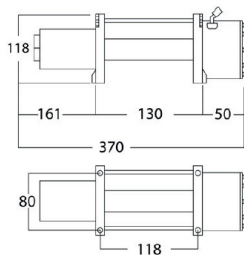

Winche ATV 4000 lb 24v Cable de Acero

Características Esenciales

- Potente tracción de línea de 4.000 lb con motor de 24V DC de 1.3 caballos de fuerza.
- Embrague de tiro y liberación de tambor; engranajes planetarios de 3 etapas.
- Equipado con un freno dinámico para prevenir el deslizamiento del cable de acero galvanizado.
- 1 Años de Garantía, Servicio y Atención al Cliente en Mexico

Descripción del Winche

Este **Winche Eléctrico de 4.000 lb y 12 V** te sacará de cualquier situación difícil. Sea que te encuentres en tierra, barro o nieve este confiable winche es el compañero esencial que cualquier piloto necesita. Con una capacidad de carga de 4.000 lb y un motor de 1.3 HP. Este Winche eléctrico le dará los resultados que usted necesita.

Especificaciones Técnicas

Capacidad de Carga	4000 lb	Capacidad 1ª Capa	4000 lb
Velocidad /min	4~24 ft / 1.2~7.3 m	Numero de Velocidades	1 Speed
Voltaje	Battery Power 24 VDC	Clase de Servicio	Recovery / Rescate
Tipo de Motor	DC Permanent Magnet Motor	Potencia Motor	1.3 HP
AMP Motor	230 AMP	Protección IEC Motor	IP67
Control	Wired Remote Control	Voltaje del Control	24 V
Tipo Transmisión / Reductor	3-Stage Planetary	Relación de Transmisión	166:1
Freno Tambor	In-Drum Automatic Brake	Embriague	Sliding Ring Gear
Cable	Steel ø1/4 in x 50 ft ø5.5 mm x 15.2 m	Garantía	1 Year
BD ø Diámetro Tambor	51 mm	DL Ancho Tambor	119 mm

Dimensions in mm / Dimensiones en mm

INCLUDED / INCLUIDO

OPTIONAL / OPCIONAL

Peso & Dimensiones

Detalles del Empaque

Peso Total	61 lbs / 28 Kg	A Altura Total	4.76
		D Depth	4.76
		W Ancho	14.53

Referential Images / Imágenes Referenciales
Specifications may change without notice / las especificaciones pueden cambiar sin previo aviso