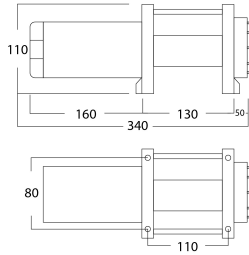

### Características Esenciales

- Potente tracción de línea de 3.000 lb con motor de 24V DC de 1 caballo de fuerza.
- Bajo Amperaje, Motor Magnético permanente, Relación de engranajes 166:1
- Embrague de tiro y liberación de tambor; engranajes planetarios de 3 etapas.
- Equipado con un freno dinámico para prevenir el deslizamiento del cable de acero galvanizado.
- 1 Años de Garantía, Servicio y Atención al Cliente en Mexico

## Especificaciones Técnicas

<b>Capacidad de Carga</b>	3000 lb	<b>Capacidad 1ª Capa</b>	3000 lbs
<b>Número de Capas</b>	4	<b>Velocidad /min</b>	6~23 ft / 1.9~7.1 m
<b>Numero de Velocidades</b>	1 Speed	<b>Voltaje</b>	Battery Power 24 VDC
<b>Clase de Servicio</b>	Recovery / Rescate	<b>Tipo de Motor</b>	DC Permanent Magnet Motor
<b>Potencia Motor</b>	1 HP	<b>AMP Motor</b>	115 AMP
<b>Protección IEC Motor</b>	IP67	<b>Control</b>	Wired Remote Control
<b>Voltaje del Control</b>	24 V	<b>Tipo Transmisión / Reductor</b>	3-Stage Planetary
<b>Relación de Transmisión</b>	166:1	<b>Freno al Reductor</b>	In-Drum Automatic Brake
<b>Freno Tambor</b>	Automatic	<b>Embriague</b>	Cam Activated
<b>Cable</b>	Steel ø3/16 in x 50 ft   ø4.8mm x 15 m	<b>Guia de Cable</b>	Included
<b>Garantía</b>	1 Year	<b>BD ø Diámetro Tambor</b>	50 mm
<b>DL Ancho Tambor</b>	74 mm	<b>Wireless Control Yes No</b>	Yes

Dimensions in mm / Dimensiones en mm

**INCLUDED/ INCLUIDO**

**OPTIONAL / OPCIONAL**

**Peso & Dimensiones**

**Detalles del Empaque**

<b>Peso Total</b>	26 lbs / 12 Kg	<b>A Altura Total</b>	114 mm
		<b>D Depth</b>	114 mm
		<b>W Ancho</b>	335 mm