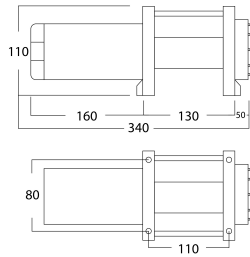

### Características Esenciales

- Potente tracción de línea de 3.000 lb con motor de 12V DC de 1 caballo de fuerza.
- Bajo Amperaje, Motor Magnético permanente, Relación de engranajes 166:1
- Embrague de tiro y liberación de tambor; engranajes planetarios de 3 etapas.
- Equipado con un freno dinámico para prevenir el deslizamiento del cable de acero galvanizado.
- 1 Años de Garantía, Servicio y Atención al Cliente en Mexico

### Descripción del Winche

Este **Winche Eléctrico de 3.000 lb y 12 V** te sacará de cualquier situación difícil. Sea que te encuentres en tierra, barro o nieve este confiable winche es el compañero esencial que cualquier piloto necesita. Con una capacidad de carga de 3.000 lb y un motor de 1 HP. Este Winche eléctrico le dará los resultados que usted necesita.

## Especificaciones Técnicas

<b>Capacidad de Carga</b>	3000 lb	<b>Capacidad 1ª Capa</b>	3000 lbs
<b>Número de Capas</b>	4	<b>Velocidad /min</b>	6~23 ft / 1.9~7.1 m
<b>Numero de Velocidades</b>	1 Speed	<b>Voltaje</b>	Battery Power 12 VDC
<b>Clase de Servicio</b>	Recovery / Rescate	<b>Tipo de Motor</b>	DC Permanent Magnet Motor
<b>Potencia Motor</b>	1 HP	<b>AMP Motor</b>	230 AMP
<b>Protección IEC Motor</b>	IP67	<b>Control</b>	Wired Remote Control
<b>Voltaje del Control</b>	12 V	<b>Tipo Transmisión / Reductor</b>	3-Stage Planetary
<b>Relación de Transmisión</b>	166:1	<b>Freno Tambor</b>	Automatic
<b>Embriague</b>	Cam Activated	<b>Cable</b>	Steel ø3/16 in x 50 ft   ø4.8mm x 15 m
<b>Guia de Cable</b>	Included	<b>Garantía</b>	1 Year
<b>BD ø Diámetro Tambor</b>	50 mm	<b>DL Ancho Tambor</b>	74 mm
<b>Wireless Control Yes No</b>	Yes		

Dimensions in mm / Dimensiones en mm

**INCLUDED/ INCLUIDO**

**OPTIONAL / OPCIONAL**

**Peso & Dimensiones**

**Detalles del Empaque**

<b>Peso Total</b>	26 lbs / 12 Kg	<b>A Altura Total</b>	4.49
		<b>W Ancho</b>	13.19
		<b>J Boca Gancho</b>	0.61