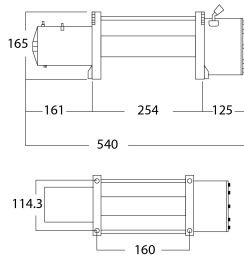

### Características Esenciales

- Potente tracción de línea de 12.000 lb con motor de 24V DC de 5.5 caballos de fuerza.
- Bajo Amperaje, Motor Magnético permanente, Relación de engranajes 232:1
- Embrague de tiro y liberación de tambor; engranajes planetarios de 3 etapas.
- Equipado con un freno dinámico para prevenir el deslizamiento del cable de acero galvanizado.
- 3 Años de Garantía, Servicio y Atención al Cliente en México

## Especificaciones Técnicas

<b>Capacidad de Carga</b>	12000 lb	<b>Capacidad 1ª Capa</b>	12000 lbs
<b>Velocidad /min</b>	1.7~20 ft / 0.5~6 m	<b>Numero de Velocidades</b>	1 Speed
<b>Voltaje</b>	Battery Power 24 VDC	<b>Clase de Servicio</b>	Recovery / Rescate
<b>Tipo de Motor</b>	DC Series Wound Motor	<b>Potencia Motor</b>	5.5 HP
<b>AMP Motor</b>	330 AMP	<b>Protección IEC Motor</b>	IP67
<b>Control</b>	Wireless and Wired	<b>Tipo Transmisión / Reductor</b>	3-Stage Planetary
<b>Relación de Transmisión</b>	232:1	<b>Freno al Reductor</b>	In-Drum Automatic Brake
<b>Freno Tambor</b>	Automatic	<b>Embriague</b>	Sliding Ring Gear
<b>Cable</b>	Steel $\varnothing$ 3/8 in x 85 ft   $\varnothing$ 9.5 mm x 26 m	<b>Garantía</b>	3 Year
<b>BD <math>\varnothing</math> Diámetro Tambor</b>	64 mm	<b>DL Ancho Tambor</b>	224 mm

## Peso & Dimensiones

## Detalles del Empaque

**Peso Total**

88 lbs / 40 Kg

**A Altura Total**

165 mm

**W Ancho**

540 mm

Referential Images / Imágenes Referenciales  
Specifications may change without notice / las especificaciones pueden cambiar sin previo aviso