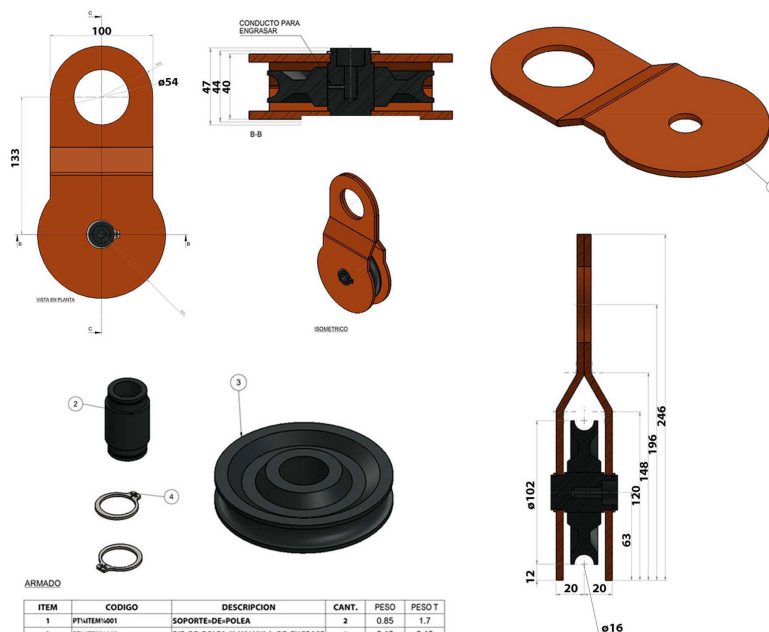

Polea 8 Toneladas / 17650 Lb. Solo Arrastre

Características Esenciales

- 3 Años de Garantía, Servicio y Atención al Cliente en Mexico

Especificaciones Técnicas

Capacidad de Carga	17600 lb / 8000 kg	Factor de Diseño	2:1
Garantía	3 Year		

Peso & Dimensiones

Peso Total

5 lbs / 3 Kg

Referential Images / Imágenes Referenciales

Specifications may change without notice / las especificaciones pueden cambiar sin previo aviso