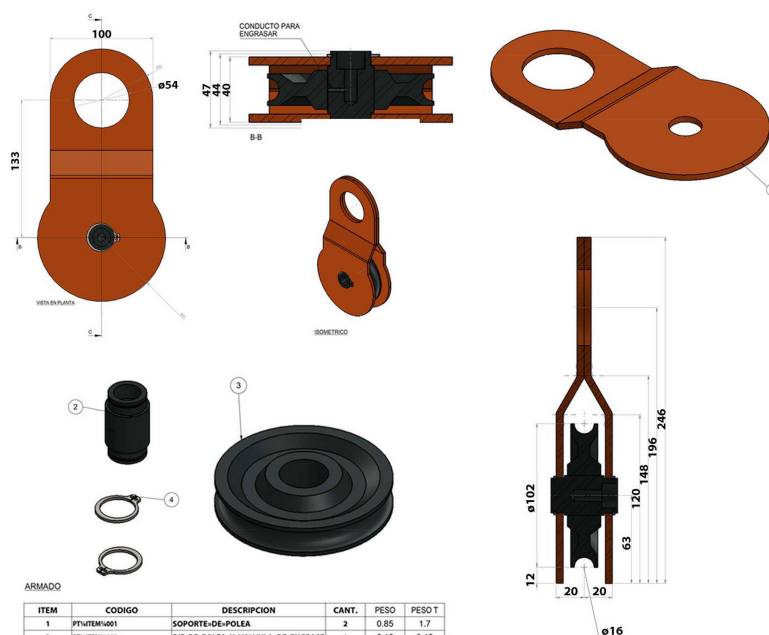

Polea 8 Toneladas / 17650 Lb. Solo Arrastre

Características Esenciales

- 3 Años de Garantía, Servicio y Atención al Cliente en Mexico

Especificaciones Técnicas

Diámetro de la Polea	Ø4 in / Ø102 mm	Factor de Diseño	2:1
Garantía	3 Year		

Peso & Dimensiones

Peso Total 4 lbs / 2 Kg

Detalles del Empaque

Paquete 1 Peso Neto 1.5 lbs / 1 Kg

Paquete 1 Peso Bruto 4 lbs / 2 Kg

Paquete 1 Profundidad 10 in / 26 cm

Paquete 1 Ancho 5 in / 13 cm

Paquete 1 Altura 3 in / 8 cm