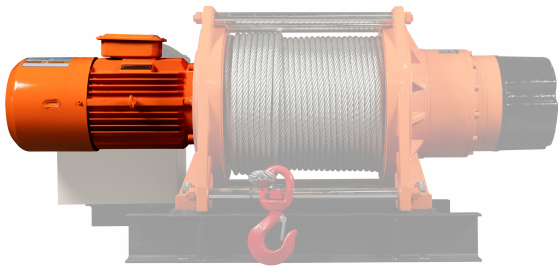

Motor trifasico Winche PWK4300i con Freno

Características Esenciales

- 3 Años de Garantía, Servicio y Atención al Cliente en Mexico

Especificaciones Técnicas

Garantía	3 Year		
----------	--------	--	--

Referential Images / Imágenes Referenciales
Specifications may change without notice / las especificaciones pueden cambiar sin previo aviso