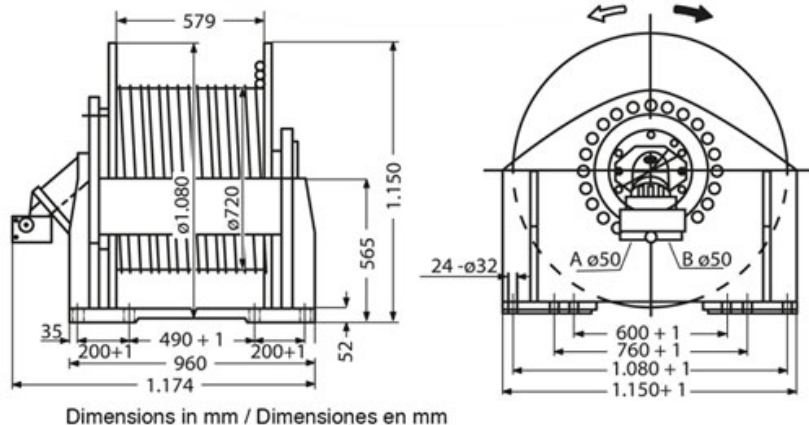

## Especificaciones Técnicas

<b>Capacidad 1ª Capa</b>	66139 lb / 30000 kg	<b>Velocidad /min</b>	49-72 ft / 15-22 m
<b>Numero de Velocidades</b>	2 Variable Speed	<b>Tipo de Motor</b>	Hydraulic Motor A2Fe180/6 IWYZL10
<b>Protección IEC Motor</b>	IP67	<b>Presión Aceite</b>	30 MPa
<b>Flujo Aceite</b>	313 L/min	<b>Cable Recomendado</b>	ø1 1/2 in x 328 ft   ø36 mm x 100m
<b>Garantía</b>	3 Year		