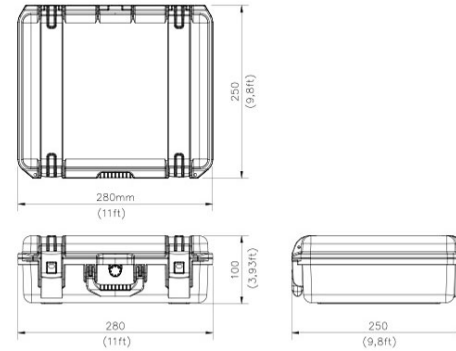

CONTROL BOOTH / CABINA DE CONTROL

- 1. Visor 240x128p / Display 240x128p
- 2. Teclado / Keyboard
- 3. Puerto USB / USB Port
- 4. Entrada cargador / Charger input
- 5. Micro impresora / Micro printer

TECHNICAL PARAMETERS / PARÁMETROS TÉCNICOS

Code / Código	PWHY680
Display: Visor:	240x128p, 6 digit 240x128p, 6 digitos
Scale Interval: Intervalos de Medición:	1/2/5/10/20/50 lb/kg
Power Supply: Alimentación:	Battery 7.4v 5Ah/ 8.4v 1A Charger Batería 7.4v 5Ah/ Cargador 8.4v 1A
External Interface: Interfaz Externa:	USB / RS232
Printer: Impresora:	Micro Printer Micro impresora
Operating Temperature: Temperatura de Funcionamiento:	-25° ~ 50° C, RH 10% ~ 85° -25° ~ 50° C, HR 10% ~ 85°
Comunicación: Comunicación:	Wireless Interface, 434M-470MHz Interfaz Inalámbrica, 434M-470MHz
A/D Conversion Method: Tasa Conversión A/D:	24bit
Input Signal Range: Rango Entrada de Señal:	-19.8mV ~ 19.8mV
Load Cell Excitation: Excitación Células de Carga:	DC 5V
Input Signal Range: Visor:	-19.8mV ~ 19.8mV
Max. Connection Number of Load Cell: Máx. Conexión Número de Células de Carga:	1 ~ 12
Allowable Working Temperature: Temperatura Admisible de Funcionamiento:	30° ~ 70° C
Wireless Frequency / Distance: Frecuencia Inalámbrica / Distancia:	430 to 470MHz/ 1000 ft 430 a 470MHz/ 300m

DIMENSIONS / DIMENSIONES

## Peso & Dimensiones

**Peso Total** 13 lbs / 6 Kg