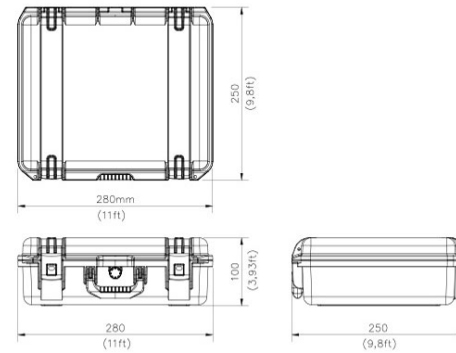

CONTROL REMOTO CON IMPRESORA Y VISOR / REMOTE CONTROL WITH PRINTER AND DISPLAY

CONTROL BOOTH / CABINA DE CONTROL

- 1. Visor 240x128p / Display 240x128p
- 2. Teclado / Keyboard
- 3. Puerto USB / USB Port
- 4. Entrada cargador / Charger input
- 5. Micro impresora / Micro printer

TECHNICAL PARAMETERS / PARÁMETROS TÉCNICOS

Code / Código	PWHY680
Display: Visor:	240x128p, 6 digit 240x128p, 6 digitos
Scale Interval: Intervalos de Medición:	1/2/5/10/20/50 lb/kg
Power Supply: Alimentación:	Battery 7.4v 5Ah/ 8.4v 1A Charger Bateria 7.4v 5Ah/ Cargador 8.4v 1A
External Interface: Interfaz Externa:	USB / RS232
Printer: Impresora:	Micro Printer Micro impresora
Operating Temperature: Temperatura de Funcionamiento:	-25° ~ 50° C, RH 10% ~ 85° -25° ~ 50° C, HR 10% ~ 85°
Comunication: Comunicación:	Wireless Interface, 434M-470MHz Interfaz Inalámbrica, 434M-470MHz
A/D Conversion Method: Tasa Conversión A/D:	24bit
Input Signal Range: Rango Entrada de Señal:	-19.8mV ~ 19.8mV
Load Cell Excitation: Excitación Células de Carga:	DC 5V
Input Signal Range: Visor:	-19.8mV ~ -19.8mV
Max. Connection Number of Load Cell: Máx. Conexión Número de Células de Carga:	1 ~ 12
Allowable Working Temperature: Temperatura Admisible de Funcionamiento:	30° ~ 70° C
Wireless Frequency / Distance: Frecuencia Inalámbrica / Distancia:	430 to 470MHz/ 1000 ft 430 a 470MHz/ 300m

DIMENSIONS / DIMENSIONES

Peso & Dimensiones

Peso Total 13 lbs / 6 Kg

Detalles del Empaque

Paquete 1 Peso Neto 11 lbs / 5 Kg

Paquete 1 Peso Bruto 13 lbs / 6 Kg

Paquete 1 Profundidad 9 in / 23 cm

Paquete 1 Ancho 11 in / 28 cm

Paquete 1 Altura 7 in / 18 cm

Referential Images / Imágenes Referenciales