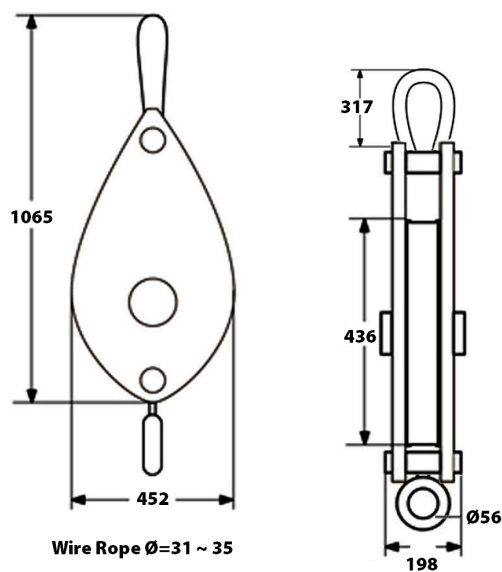

## Polea 20 Toneladas, Simple con grillete cerrado

## Especificaciones Técnicas

Capacidad de Carga	44000 lb / 20 ton	Garantía	3 Year
--------------------	-------------------	----------	--------

## Peso & Dimensiones

## Detalles del Empaque

**A Altura Total** 1120mm

**Paquete 1 Peso Neto** 357 lbs / 162 Kg

**D Depth** 175mm

**W Ancho** 455mm

Referential Images / Imágenes Referenciales  
Specifications may change without notice / las especificaciones pueden cambiar sin previo aviso