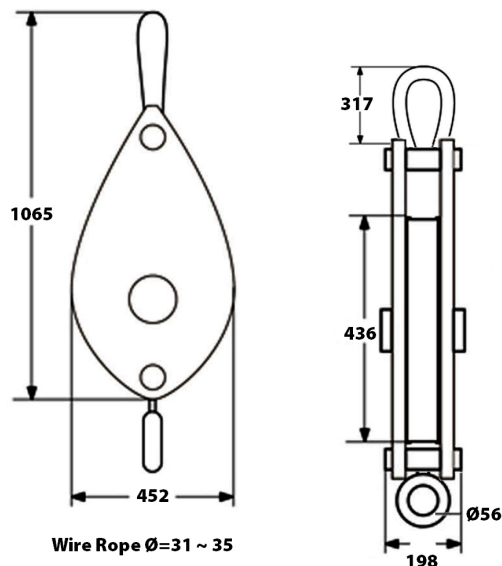

Polea 20 Toneladas, Simple con grillete cerrado

Características Esenciales

- 3 Años de Garantía, Servicio y Atención al Cliente en Mexico

Especificaciones Técnicas

Capacidad de Carga	44000 lb / 20 ton	Rango de cable admisible	Ø1"1/4 - Ø1"7/16 / Ø32mm - Ø36 mm
Diámetro de la Polea	Ø14.17" / Ø 360 mm	Factor de Diseño	4:1
Garantía	3 Year		

Peso & Dimensiones

Detalles del Empaque

A Altura Total 1120mm

Paquete 1 Peso Neto 357 lbs / 162 Kg

D Depth 175mm

W Ancho 455mm

Referential Images / Imágenes Referenciales
Specifications may change without notice / las especificaciones pueden cambiar sin previo aviso