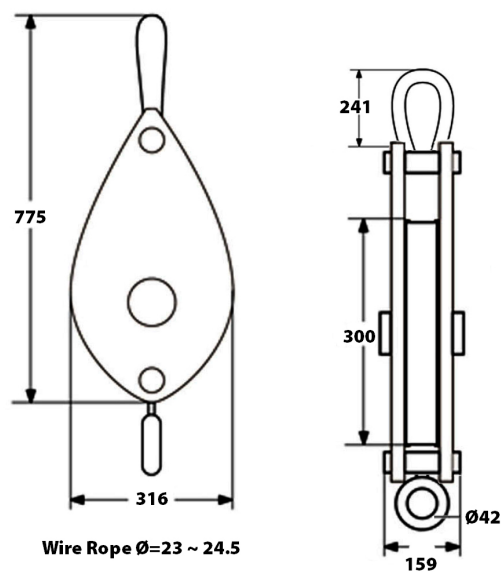

Polea 10 Toneladas, Simple con grillete cerrado

Características Esenciales

- 3 Años de Garantía, Servicio y Atención al Cliente en Mexico

Especificaciones Técnicas

Capacidad de Carga	22000 lb / 10 ton	Garantía	3 Year
--------------------	-------------------	----------	--------

Peso & Dimensiones

Detalles del Empaque

A Altura Total 800mm

Paquete 1 Peso Neto 110 lbs / 50 Kg

D Depth 120mm

W Ancho 320mm

Referential Images / Imágenes Referenciales
Specifications may change without notice / las especificaciones pueden cambiar sin previo aviso