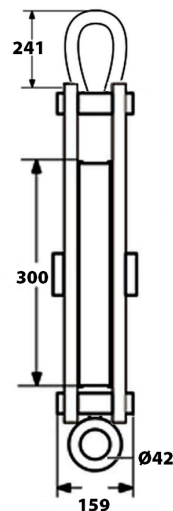

Polea 10 Toneladas, Simple con grillete cerrado

Características Esenciales

- 3 Años de Garantía, Servicio y Atención al Cliente en Mexico

Especificaciones Técnicas

Capacidad de Carga	22000 lb / 10 ton	Rango de cable admisible	Ø7/8" - Ø1" / Ø23mm - Ø25 mm
Factor de Diseño	4:1	Garantía	3 Year

Wire Rope Ø=23 ~ 24.5

Detalles del Empaque

A Altura Total	31.50
D Depth	4.72
W Ancho	12.6

Referential Images / Imágenes Referenciales
Specifications may change without notice / las especificaciones pueden cambiar sin previo aviso