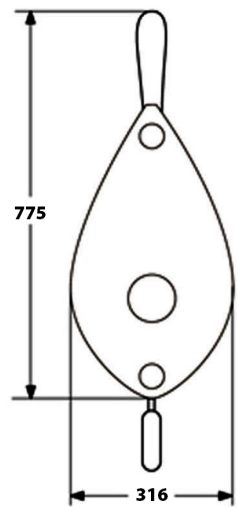

Polea 10 Toneladas, Simple con grillete cerrado

Características Esenciales

- 3 Años de Garantía, Servicio y Atención al Cliente en Mexico

Especificaciones Técnicas

Capacidad de Carga	22000 lb / 10 ton	Rango de cable admisible	Ø7/8" - Ø1" / Ø23mm - Ø25 mm
Factor de Diseño	4:1	Garantía	3 Year

Wire Rope Ø=23 ~ 24.5

Detalles del Empaque

A Altura Total	31.50
D Depth	4.72
W Ancho	12.6

Referential Images / Imágenes Referenciales
Specifications may change without notice / las especificaciones pueden cambiar sin previo aviso