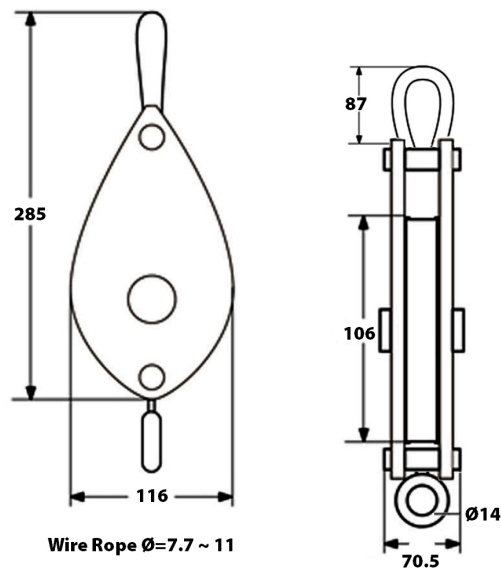

Polea 1 Tonelada, Simple con Grillete cerrado

Características Esenciales

- 3 Años de Garantía, Servicio y Atención al Cliente en Mexico

Especificaciones Técnicas

Garantía	3 Year		
----------	--------	--	--

Peso & Dimensiones

Peso Total 4 lbs / 2 Kg

Detalles del Empaque

Paquete 1 Peso Neto 4 lbs / 2 Kg

Paquete 1 Peso Bruto 4 lbs / 2 Kg

Paquete 1 Profundidad 3 in / 8 cm

Paquete 1 Ancho 7 in / 18 cm

Paquete 1 Altura 7 in / 18 cm