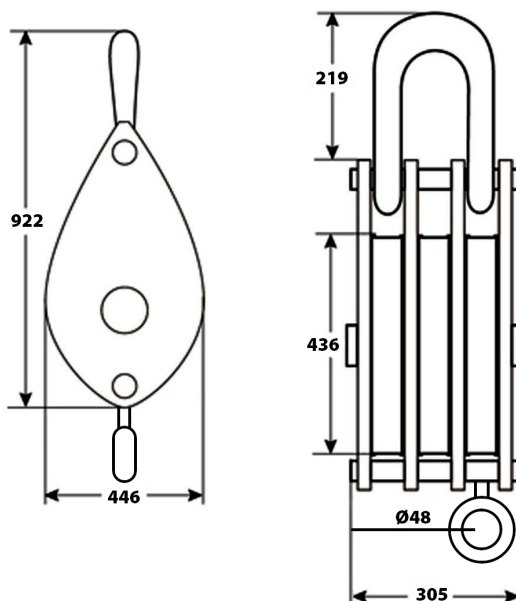

Polea 40 Toneladas, Triple con grillete cerrado

Características Esenciales

- 3 Años de Garantía, Servicio y Atención al Cliente en Mexico

Especificaciones Técnicas

Capacidad de Carga	88185 lb / 40000 kg	Rango de cable admisible	Ø26~28 mm
Diámetro de la Polea	Ø17.16 in / Ø436 mm	Garantía	3 Year