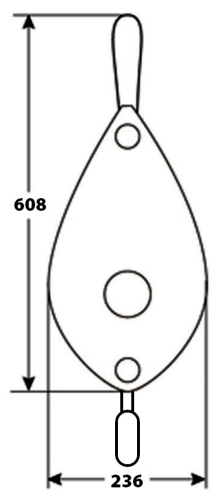

Polea 16 Toneladas, Triple con grillete cerrado

Características Esenciales

- 3 Años de Garantía, Servicio y Atención al Cliente en Mexico

Especificaciones Técnicas

Capacidad de Carga	35274 lb / 1600 kg	Rango de cable admisible	Ø17~20 mm
Diámetro de la Polea	Ø8.9 in / Ø226 mm	Garantía	3 Year

Wire Rope Ø=17 ~ 20

Referential Images / Imágenes Referenciales
Specifications may change without notice / las especificaciones pueden cambiar sin previo aviso