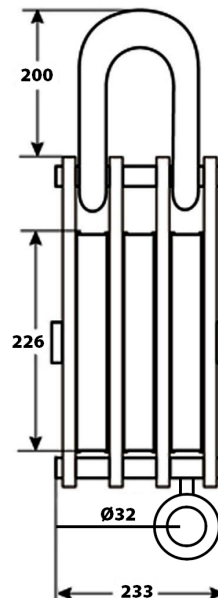

Polea 16 Toneladas, Triple con grillete cerrado

Características Esenciales

- 3 Años de Garantía, Servicio y Atención al Cliente en Mexico

Especificaciones Técnicas

Capacidad de Carga	35274 lb / 1600 kg	Rango de cable admisible	Ø17~20 mm
Diámetro de la Polea	Ø8.9 in / Ø226 mm	Garantía	3 Year

Wire Rope Ø=17 ~ 20

Referential Images / Imágenes Referenciales
Specifications may change without notice / las especificaciones pueden cambiar sin previo aviso