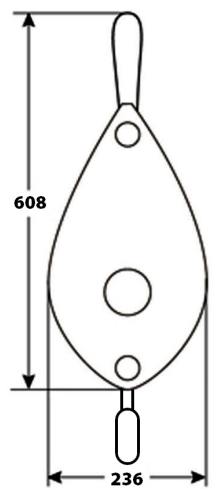

Polea 16 Toneladas, Triple con grillete cerrado

Características Esenciales

- 3 Años de Garantía, Servicio y Atención al Cliente en Mexico

Especificaciones Técnicas

Capacidad de Carga	35274 lb / 1600 kg	Rango de cable admisible	Ø17~20 mm
Diámetro de la Polea	Ø8.9 in / Ø226 mm	Garantía	3 Year

Wire Rope Ø=17 ~ 20

Referential Images / Imágenes Referenciales
Specifications may change without notice / las especificaciones pueden cambiar sin previo aviso