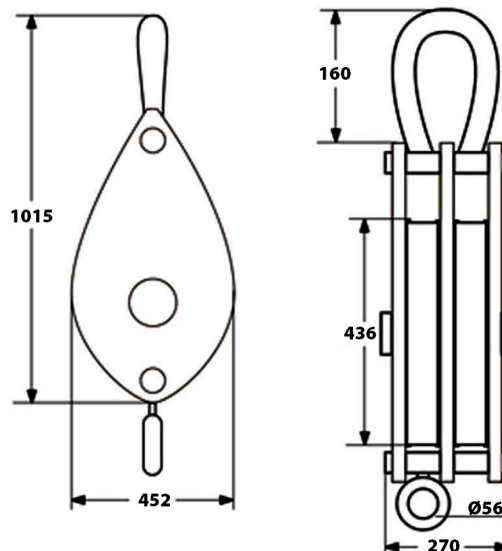

Polea 32 Toneladas, Doble con grillete cerrado

Características Esenciales

- 3 Años de Garantía, Servicio y Atención al Cliente en Mexico

Especificaciones Técnicas

Capacidad de Carga	70548 lb / 32000 kg	Rango de cable admisible	Ø31~35 mm
Diámetro de la Polea	Ø17.16 in / Ø436 mm	Garantía	3 Year

Referential Images / Imágenes Referenciales
Specifications may change without notice / las especificaciones pueden cambiar sin previo aviso