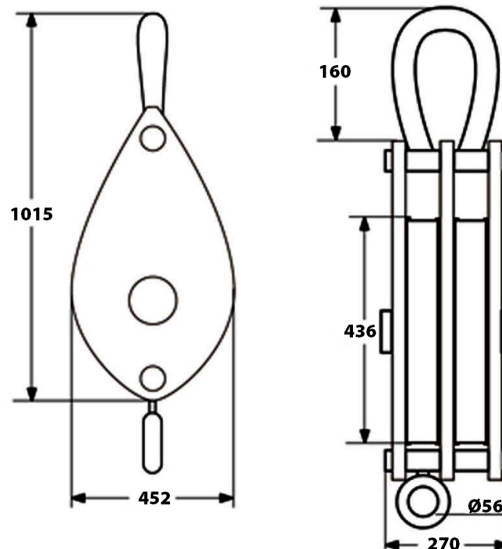

Polea 32 Toneladas, Doble con grillete cerrado

Características Esenciales

- 3 Años de Garantía, Servicio y Atención al Cliente en Mexico

Especificaciones Técnicas

Capacidad de Carga	70548 lb / 32000 kg	Rango de cable admisible	Ø31~35 mm
Diámetro de la Polea	Ø17.16 in / Ø436 mm	Garantía	3 Year

Referential Images / Imágenes Referenciales
Specifications may change without notice / las especificaciones pueden cambiar sin previo aviso