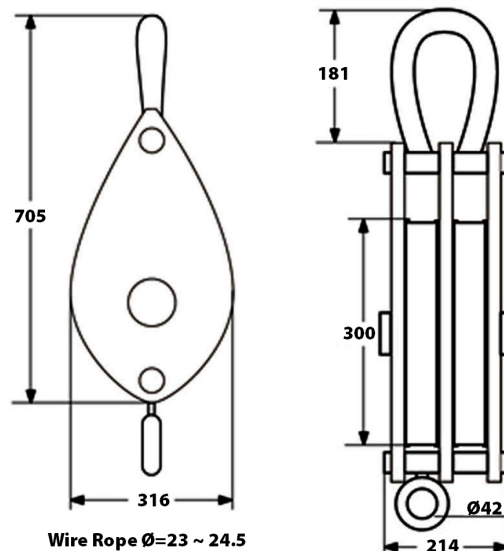

Polea 16 Toneladas, Doble con grillete cerrado

Características Esenciales

- 3 Años de Garantía, Servicio y Atención al Cliente en Mexico

Especificaciones Técnicas

Capacidad de Carga	35274 lb / 16000 kg	Rango de cable admisible	Ø23~25 mm
Diámetro de la Polea	Ø11.81 in / Ø300 mm	Garantía	3 Year

Referential Images / Imágenes Referenciales
Specifications may change without notice / las especificaciones pueden cambiar sin previo aviso