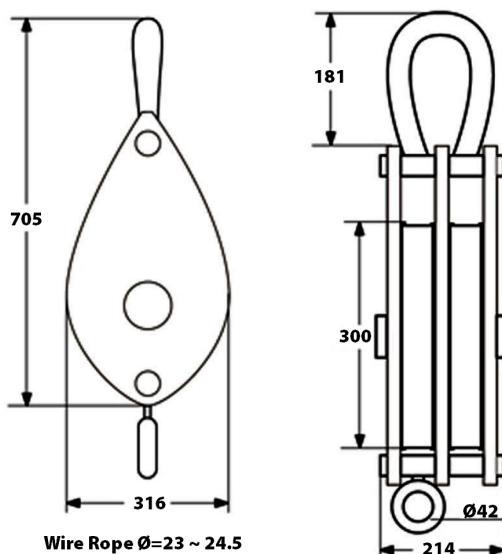

Polea 16 Toneladas, Doble con grillete cerrado

Características Esenciales

- 3 Años de Garantía, Servicio y Atención al Cliente en Mexico

Especificaciones Técnicas

Capacidad de Carga	35274 lb / 16000 kg	Rango de cable admisible	Ø23~25 mm
Diámetro de la Polea	Ø11.81 in / Ø300 mm	Garantía	3 Year