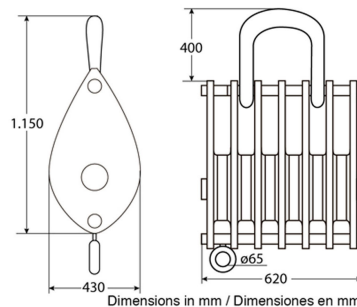

## Pasteca de 6 Poleas para 100 Tons Cable 31 to 35 mm

## Especificaciones Técnicas

Capacidad de Carga	220000 lb / 100000 kg	Diámetro de la Polea	Ø14 in / Ø355 mm
Garantía	3 Year		

Referential Images / Imágenes Referenciales  
Specifications may change without notice / las especificaciones pueden cambiar sin previo aviso