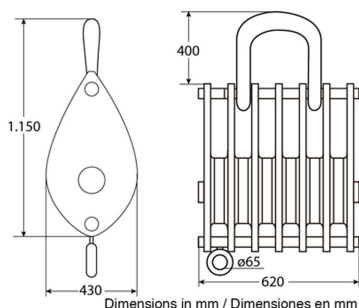

Pasteca de 6 Poleas para 100 Tons Cable 31 to 35 mm

Características Esenciales

- 3 Años de Garantía, Servicio y Atención al Cliente en Mexico

Especificaciones Técnicas

Capacidad de Carga	220000 lb / 100000 kg	Diámetro de la Polea	Ø14 in / Ø355 mm
Garantía	3 Year		