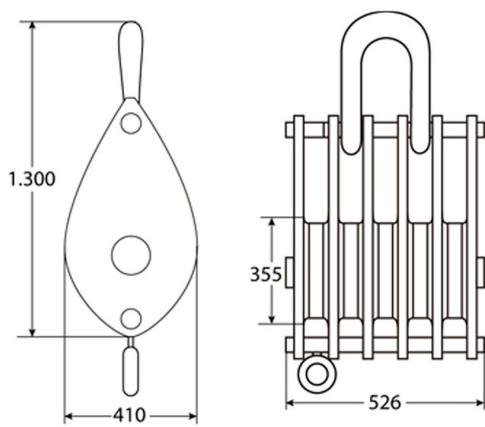

Pasteca de 5 Poleas para 80 Tons Cable 31 to 35 mm

Características Esenciales

- 3 Años de Garantía, Servicio y Atención al Cliente en Mexico

Especificaciones Técnicas

Capacidad de Carga	176370 lb / 80000 kg	Diámetro de la Polea	Ø14 in / Ø355 mm
Garantía	3 Year		

Dimensions in mm / Dimensiones en mm

Referential Images / Imágenes Referenciales
Specifications may change without notice / las especificaciones pueden cambiar sin previo aviso