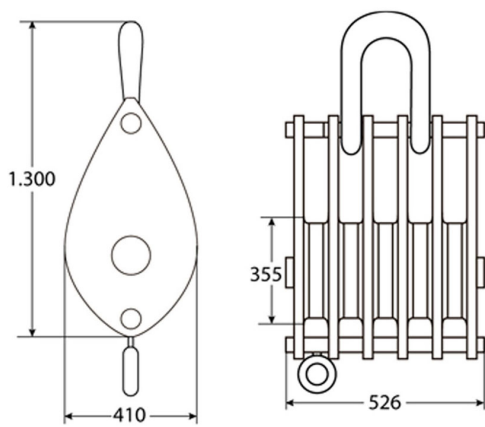

## Pasteca de 5 Poleas para 80 Tons Cable 31 to 35 mm

## Especificaciones Técnicas

Capacidad de Carga	176370 lb / 80000 kg	Diámetro de la Polea	Ø14 in / Ø355 mm
Garantía	3 Year		

Dimensions in mm / Dimensiones en mm

Referential Images / Imágenes Referenciales  
Specifications may change without notice / las especificaciones pueden cambiar sin previo aviso