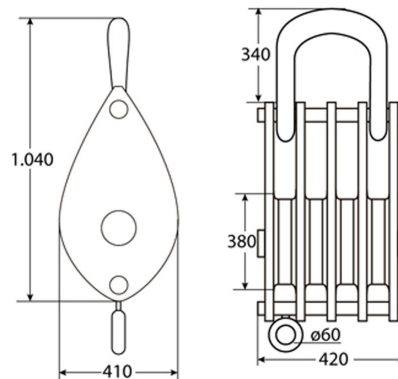

## Pasteca de 4 Poleas para 50 Tons Cable 28 to 31 mm

## Especificaciones Técnicas

Capacidad de Carga	110231 lb / 50000 kg	Diámetro de la Polea	Ø12.4 in / Ø315 mm
Garantía	3 Year		

Referential Images / Imágenes Referenciales  
Specifications may change without notice / las especificaciones pueden cambiar sin previo aviso