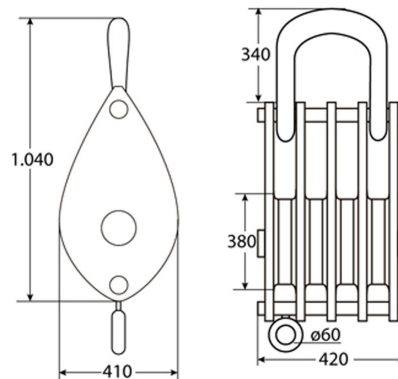

Referential Images / Imágenes Referenciales
Specifications may change without notice / las especificaciones pueden cambiar sin previo aviso