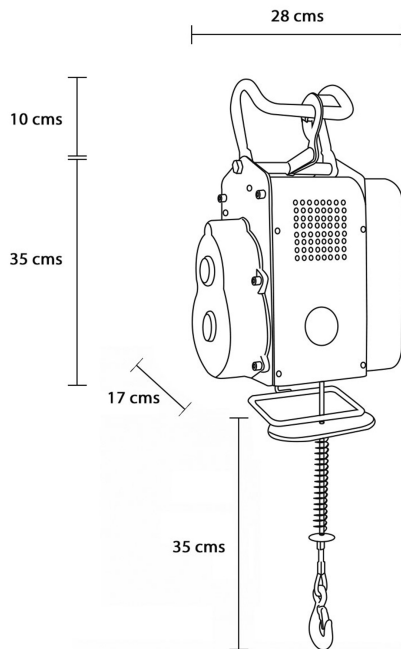

Tecle Polipasto Portatil 300Kg / 600Kg

Características Esenciales

- Equipo Portátil, de fácil instalación y uso. Monofásico de 220V. Clasificación de servicio H1/M2.
- Capacidad de 300kg a 8 m/min en una línea o 600Kg a 4 m/min en doble línea.
- Sistema de Frenado Automático, Botonera tipo Hombre Muerto con Parada de Emergencia y Encendido.
- Limitadores de recorrido en todas las Direcciones. Control Remoto opcional.
- 1 Años de Garantía, Servicio y Atención al Cliente en Mexico

PWHH600A	
Lifting Capacity	1200 lb-600kg @ 2 lines 600 lb-300 kg @ 1 line*
Capacidad Elevación	1200 lb-600kg @ 2 lines 600 lb-300 kg @ 1 line*
Voltage	220 V 50 HZ
Voltaje	220 V 50 HZ
Current	4,6 A
Corriente	4,6 A
Chain Diameter	4,5 mm
Diámetro Cadena	4,5 mm
Group of mechanisms	M1
Grupo de mecanismos	M1
Protecting Grade	IP54
Grado Protección	IP54
Lifting Height	33 ft-10 m 66 ft-20 m*
Altura Elevación	33 ft-10 m 66 ft-20 m*
Lifting Speed	4m/min 8m/min*
Velocidad Elevación	4m/min 8m/min*
Insulating grade	B
Grado Aislación	B
Speed Ratio	124: 1
Relación Velocidad	124: 1
Input Power	1050 W
Entrada de Energía	1050 W
Work Rate	53 -20% -10 min
Tasa de Trabajo	53 -20% -10 min
Rope tensile strenght	≥1770 N/mm2
Fuerza de tracción de la cuerda	≥1770 N/mm2

Detalles del Empaque

D Depth	7.01
W Ancho	11.02

Referential Images / Imágenes Referenciales
Specifications may change without notice / las especificaciones pueden cambiar sin previo aviso