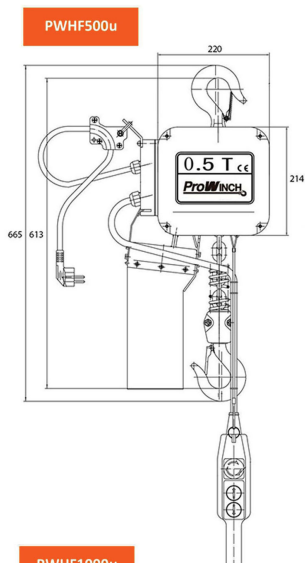

Tecle Aluminio Cadena 1.000Kg. 6 Metros 220V 50HZ Cadena G80

Características Esenciales

- Equipo Monofásico 220V, motor ventilado para Servicio Normal H2/M3.
- Liviano, de fácil instalación, carcasa de aleación de Aluminio.
- Cadena Heavy Duty G80, Limitadores de Recorrido en todas direcciones.
- Estándares US y EC ASME HST-1 , ASME B30.16 , EN14492-2 , EN60204-32.
- 3 Años de Garantía, Servicio y Atención al Cliente en Mexico

Especificaciones Técnicas

Capacidad de Carga	2200 lb / 1000 kg	Plug	Open Leads
Others	IP54	Series	PWHF Series
Altura de Izaje Estandar (Customizable)	20 ft / 6 m	Velocidad /min	8 ft / 2.5 m
Numero de Velocidades	1 Speed	Voltaje	1 Phase 220~240V 50/60Hz
Clase de Servicio	H2/M3/1Bm/Class B	Freno Motor	Yes
Protección IEC Motor	IP54	Control	Pendant Control and Optional Wireless
Voltaje del Control	24V	Tipo Transmisión / Reductor	Spur gearbox with Grease lubrication
Tipo de Cadena	G80	Dimensiones de la Cadena	8x24 mm
Caidas de Cadena	2	Longitud de cadena	40 ft / 12 m
Humedad	<85%	Temperatura	-4 ~ 104° F / -20 ~ 40° C
Nivel de Ruido	70 dB	Normas	ASME HST-1 , ASME B30.16
Garantía	3 Year	Hoist Contactor Brand	TECO 12 AMP
Pendant Control Yes No	included	IEC Pendant Control Protection	IP65
Pendant Control Emergency Stop	yes	Pendant Control total Length	15 ft
Wireless Control Yes No	No	1st Package Type	Wood Crate

Light die-casting aluminium housing.
Electromagnetic Safe Brake holds load with no power.
Upper and lower limit switches prevent over-travel
14ft Pendant Control with Emergency Stop switch
Overload Protection
Forged 360° swivel hook

Peso & Dimensiones

Peso Total 174 lbs / 79 Kg

Detalles del Empaque

H Altura Muerta 31

A Altura Total 34.05

D Depth 12

W Ancho 22

Referential Images / Imágenes Referenciales
Specifications may change without notice / las especificaciones pueden cambiar sin previo aviso