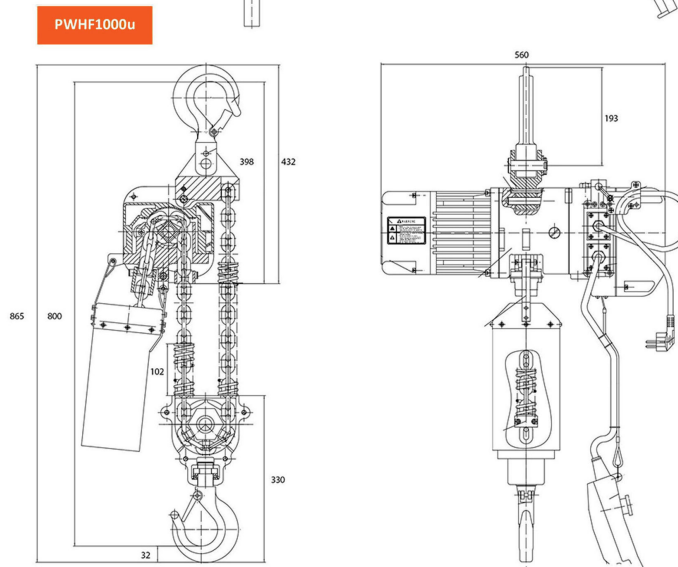

Tecle Aluminio Cadena 1.000Kg. 6 Metros 220V 50HZ Cadena G80

Características Esenciales

- Equipo Monofásico 220V, motor ventilado para Servicio Normal H2/M3.
- Liviano, de fácil instalación, carcasa de aleación de Aluminio.
- Cadena Heavy Duty G80, Limitadores de Recorrido en todas direcciones.
- Estándares US y EC ASME HST-1 , ASME B30.16 , EN14492-2 , EN60204-32.
- 3 Años de Garantía, Servicio y Atención al Cliente en Mexico

Especificaciones Técnicas

Capacidad de Carga	2200 lb / 1000 kg	Altura de Izaje Estandar (Customizable)	20 ft / 6 m
Velocidad /min	8 ft / 2.5 m	Numero de Velocidades	1 Speed
Voltaje	1 Phase 220~240V 50/60Hz	Voltaje para Chile	220~240V 1Φ
Voltaje para Colombia	220~240V 1Φ	Voltajes Disponibles	230V 1Φ
Clase de Servicio	H2/M3/1Bm/Class B	Potencia Motor	0.65 kW
AMP Motor	4	Freno Motor	Yes
Grado de Aislacion	F	Protección IEC Motor	IP54
Control	Pendant Control and Optional Wireless	Voltaje del Control	24V
Parada de Emergencia	Yes	Contactador	TECO 12 AMP
Tipo de Cadena	G80	Dimensiones de la Cadena	8x24 mm
Caidas de Cadena	2	Longitud de cadena	40 ft / 12 m
Humedad	<85%	Temperatura	-4 ~ 104° F / -20 ~ 40° C
Nivel de Ruido	70 dB	Radio Minimo de Giro	
Normas	ASME HST-1 , ASME B30.16 , EN14492-2 , EN60204-32	Garantía	3 Year

Light die-casting aluminium housing.
Electromagnetic Safe Brake holds load with no power.
Upper and lower limit switches prevent over-travel
14ft Pendant Control with Emergency Stop switch
Overload Protection
Forged 360° swivel hook

Peso & Dimensiones

H Altura Muerta	31 in / 800 mm
A Altura Total	865 mm
D Depth	300 mm
W Ancho	22 in / 560 mm
Peso Total	160 lbs / 73 Kg

Detalles del Empaque

Paquete 1 Peso Neto	150 lbs / 69 Kg
Paquete 1 Peso Bruto	160 lbs / 73 Kg
Paquete 1 Profundidad	32 in / 82 cm
Paquete 1 Ancho	17 in / 44 cm
Paquete 1 Altura	21 in / 54 cm