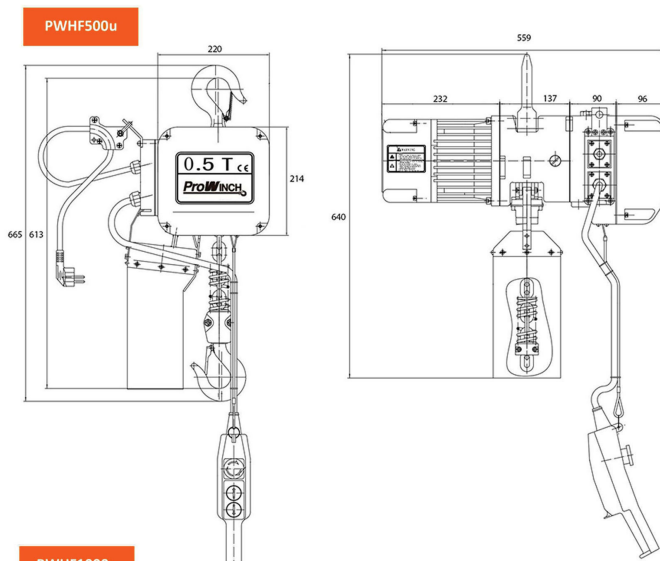

Tecle Aluminio Cadena 1.000Kg. 6 Metros 220V 50HZ Cadena G80

Características Esenciales

- Equipo Monofásico 220V, motor ventilado para Servicio Normal H2/M3.
- Liviano, de fácil instalación, carcasa de aleación de Aluminio.
- Cadena Heavy Duty G80, Limitadores de Recorrido en todas direcciones.
- Estándares US y EC ASME HST-1 , ASME B30.16 , EN14492-2 , EN60204-32.
- 3 Años de Garantía, Servicio y Atención al Cliente en Mexico

Especificaciones Técnicas

Capacidad de Carga	2200 lb / 1000 kg	Altura de Izaje Estandar (Customizable)	20 ft / 6 m
Velocidad /min	8 ft / 2.5 m	Numero de Velocidades	1 Speed
Voltaje	1 Phase 220~240V 50/60Hz	Voltaje para Chile	220~240V 1Φ
Voltaje para Colombia	220~240V 1Φ	Voltajes Disponibles	230V 1Φ
Clase de Servicio	H2/M3/1Bm/Class B	Potencia Motor	0.65 kW
AMP Motor	4	Freno Motor	Yes
Grado de Aislacion	F	Protección IEC Motor	IP54
Control	Pendant Control and Optional Wireless	Voltaje del Control	24V
Parada de Emergencia	Yes	Contactador	TECO 12 AMP
Tipo de Cadena	G80	Dimensiones de la Cadena	8x24 mm
Caidas de Cadena	2	Longitud de cadena	40 ft / 12 m
Humedad	<85%	Temperatura	-4 ~ 104° F / -20 ~ 40° C
Nivel de Ruido	70 dB	Radio Minimo de Giro	
Normas	ASME HST-1 , ASME B30.16 , EN14492-2 , EN60204-32	Garantía	3 Year

Carcasa de aluminio fundido a presión.
Freno de Seguridad Electromagnético que sostiene la carga sin energía. Interruptores de límite Superior e Inferior para prevenir sobrecarrera.
Botonera de control con 4 metros e interruptor de parada de emergencia.
Protección de sobre carga.
Gancho Forjado de giro libre 360

Peso & Dimensiones

H Altura Muerta	31 in / 800 mm
A Altura Total	865 mm
D Depth	300 mm
W Ancho	22 in / 560 mm
Peso Total	160 lbs / 73 Kg

Detalles del Empaque

Paquete 1 Peso Neto	150 lbs / 69 Kg
Paquete 1 Peso Bruto	160 lbs / 73 Kg
Paquete 1 Profundidad	32 in / 82 cm
Paquete 1 Ancho	17 in / 44 cm
Paquete 1 Altura	21 in / 54 cm