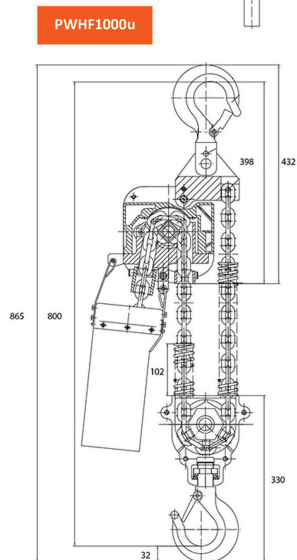

Tecle Aluminio Cadena 1.000Kg. 6 Metros 220V 50HZ Cadena G80

Características Esenciales

- Equipo Monofásico 220V, motor ventilado para Servicio Normal H2/M3.
- Liviano, de fácil instalación, carcasa de aleación de Aluminio.
- Cadena Heavy Duty G80, Limitadores de Recorrido en todas direcciones.
- Estándares US y EC ASME HST-1 , ASME B30.16 , EN14492-2 , EN60204-32.
- 3 Años de Garantía, Servicio y Atención al Cliente en Mexico

Especificaciones Técnicas

Capacidad de Carga	2200 lb / 1000 kg	Plug	Open Leads
Others	IP54	Series	PWHF Series
Altura de Izaje Estandar (Customizable)	20 ft / 6 m	Velocidad /min	8 ft / 2.5 m
Numero de Velocidades	1 Speed	Voltaje	1 Phase 220~240V 50/60Hz
Clase de Servicio	H2/M3/1Bm/Class B	Freno Motor	Yes
Protección IEC Motor	IP54	Control	Pendant Control and Optional Wireless
Voltaje del Control	24V	Tipo Transmisión / Reductor	Spur gearbox with Grease lubrication
Tipo de Cadena	G80	Dimensiones de la Cadena	8x24 mm
Caidas de Cadena	2	Longitud de cadena	40 ft / 12 m
Humedad	<85%	Temperatura	-4 ~ 104° F / -20 ~ 40° C
Nivel de Ruido	70 dB	Normas	ASME HST-1 , ASME B30.16
Garantía	3 Year	Hoist Contactor Brand	TECO 12 AMP
Pendant Control Yes No	included	IEC Pendant Control Protection	IP65
Pendant Control Emergency Stop	yes	Pendant Control total Length	15 ft
Wireless Control Yes No	No	1st Package Type	Wood Crate

Light die-casting aluminium housing.
Electromagnetic Safe Brake holds load with no power.
Upper and lower limit switches prevent over-travel
14ft Pendant Control with Emergency Stop switch
Overload Protection
Forged 360° swivel hook

Peso & Dimensiones

Peso Total 174 lbs / 79 Kg

Detalles del Empaque

H Altura Muerta 31

A Altura Total 34.05

D Depth 12

W Ancho 22

Referential Images / Imágenes Referenciales
Specifications may change without notice / las especificaciones pueden cambiar sin previo aviso