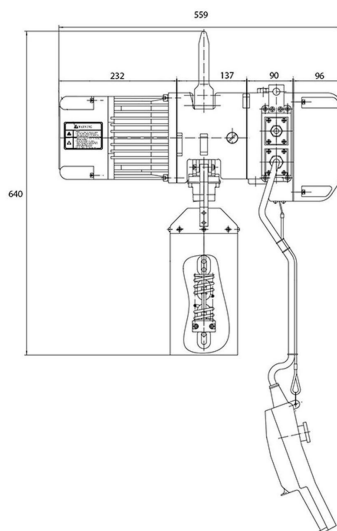

Tecle Aluminio Cadena 1.000Kg. 6 Metros 220V 50HZ Cadena G80

Características Esenciales

- Equipo Monofásico 220V, motor ventilado para Servicio Normal H2/M3.
- Liviano, de fácil instalación, carcasa de aleación de Aluminio.
- Cadena Heavy Duty G80, Limitadores de Recorrido en todas direcciones.
- Estándares US y EC ASME HST-1 , ASME B30.16 , EN14492-2 , EN60204-32.
- 3 Años de Garantía, Servicio y Atención al Cliente en Mexico

Especificaciones Técnicas

Capacidad de Carga	2200 lb / 1000 kg	Plug	Open Leads
Others	IP54	Series	PWHF Series
Altura de Izaje Estandar (Customizable)	20 ft / 6 m	Velocidad /min	8 ft / 2.5 m
Numero de Velocidades	1 Speed	Voltaje	1 Phase 220~240V 50/60Hz
Clase de Servicio	H2/M3/1Bm/Class B	Freno Motor	Yes
Protección IEC Motor	IP54	Control	Pendant Control and Optional Wireless
Voltaje del Control	24V	Tipo Transmisión / Reductor	Spur gearbox with Grease lubrication
Tipo de Cadena	G80	Dimensiones de la Cadena	8x24 mm
Caidas de Cadena	2	Longitud de cadena	40 ft / 12 m
Humedad	<85%	Temperatura	-4 ~ 104° F / -20 ~ 40° C
Nivel de Ruido	70 dB	Normas	ASME HST-1 , ASME B30.16
Garantía	3 Year	Hoist Contactor Brand	TECO 12 AMP
Pendant Control Yes No	included	IEC Pendant Control Protection	IP65
Pendant Control Emergency Stop	yes	Pendant Control total Length	15 ft
Wireless Control Yes No	No	1st Package Type	Wood Crate

Light die-casting aluminium housing.
Electromagnetic Safe Brake holds load with no power.
Upper and lower limit switches prevent over-travel
14ft Pendant Control with Emergency Stop switch
Overload Protection
Forged 360° swivel hook

Peso & Dimensiones

Peso Total 174 lbs / 79 Kg

Detalles del Empaque

H Altura Muerta 31

A Altura Total 34.05

D Depth 12

W Ancho 22

Referential Images / Imágenes Referenciales
Specifications may change without notice / las especificaciones pueden cambiar sin previo aviso