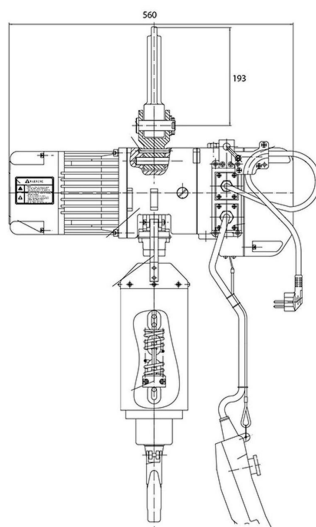

Tecle Aluminio Cadena 1.000Kg. 6 Metros 220V 50HZ Cadena G80

Características Esenciales

- Equipo Monofásico 220V, motor ventilado para Servicio Normal H2/M3.
- Liviano, de fácil instalación, carcasa de aleación de Aluminio.
- Cadena Heavy Duty G80, Limitadores de Recorrido en todas direcciones.
- Estándares US y EC ASME HST-1 , ASME B30.16 , EN14492-2 , EN60204-32.
- 3 Años de Garantía, Servicio y Atención al Cliente en Mexico

Especificaciones Técnicas

Capacidad de Carga	2200 lb / 1000 kg	Plug	Open Leads
Others	IP54	Series	PWHF Series
Altura de Izaje Estandar (Customizable)	20 ft / 6 m	Velocidad /min	8 ft / 2.5 m
Numero de Velocidades	1 Speed	Voltaje	1 Phase 220~240V 50/60Hz
Clase de Servicio	H2/M3/1Bm/Class B	Freno Motor	Yes
Protección IEC Motor	IP54	Control	Pendant Control and Optional Wireless
Voltaje del Control	24V	Tipo Transmisión / Reductor	Spur gearbox with Grease lubrication
Tipo de Cadena	G80	Dimensiones de la Cadena	8x24 mm
Caidas de Cadena	2	Longitud de cadena	40 ft / 12 m
Humedad	<85%	Temperatura	-4 ~ 104° F / -20 ~ 40° C
Nivel de Ruido	70 dB	Normas	ASME HST-1 , ASME B30.16
Garantía	3 Year	Hoist Contactor Brand	TECO 12 AMP
Pendant Control Yes No	included	IEC Pendant Control Protection	IP65
Pendant Control Emergency Stop	yes	Pendant Control total Length	15 ft
Wireless Control Yes No	No	1st Package Type	Wood Crate

Light die-casting aluminium housing.
Electromagnetic Safe Brake holds load with no power.
Upper and lower limit switches prevent over-travel
14ft Pendant Control with Emergency Stop switch
Overload Protection
Forged 360° swivel hook

Peso & Dimensiones

Peso Total 174 lbs / 79 Kg

Detalles del Empaque

H Altura Muerta 31

A Altura Total 34.05

D Depth 12

W Ancho 22

Referential Images / Imágenes Referenciales
Specifications may change without notice / las especificaciones pueden cambiar sin previo aviso