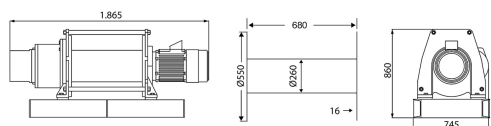

Winch Prowinch 7.700 Kg Winche Izaje Industrial Heavy Duty 2 Frenos

Características Esenciales

- Equipo Heavy Duty 7.7t de Capacidad en Primera Capa. Incluye 250 metros de Cable de 22mm y Tablero de Control con Botonera.
- Frenos de Disco, de liberación electromagnética al Motor y al Reductor. Independientes, ambos superan el 125% de la capacidad nominal.
- Diseñado y Probado en base a las normas Americanas ASME B30.7
- 3 Años de Garantía, Servicio y Atención al Cliente en Mexico

Especificaciones Técnicas

Capacidad 1ª Capa	16975 lb / 7700 kg	Altura de Izaje Estandar (Customizable)	Up to 820 ft / 250 m
Velocidad /min	33~61 ft / 10~18 m	Numero de Velocidades	1 Speed - Optional Variable Speed
Voltaje	3 Phase 380/440~480V 50/60Hz	Tipo de Motor	Electric AC
Protección IEC Motor	IP54	Protección Tablero de Control	IP65
Control	E-Stop/Up/Down - Optional Variable Speed	Voltaje del Control	24V
Tablero Eléctrico	Not Included	Relación de Transmisión	186.25:1
Freno Tambor	Optional	Cable	Not Included
Cable Recomendado	ø7/8 in x 656 ft ø22.2 mm x 250 m	Humedad	<85%
Normas	ASME/ANSI B30.7, B30.10 / AWS D14.3 / RR-W-410E / ISO 2232	Garantía	3 Year

Layer / Capa	Rope on drum / Mts x Capa	Lifting x layer / Cap x Capa	Speed / Velocidad (per min)
1	82ft / 25m	16976 lb / 7700 kg	33.2 ft / 10.1 m
2	177 ft / 54 m	14846 lb / 6734 kg	37.9 ft / 11.6 m
3	283 ft / 86 m	13191 lb / 5983 kg	42.7 ft / 13.0 m
4	400 ft / 122 m	11868 lb / 5383 kg	47.4 ft / 14.5 m
5	530 ft / 162 m	10786 lb / 4893 kg	52.2 ft / 15.9 m
6	672 ft / 205 m	9885 lb / 4484 kg	56.9 ft / 17.4 m
7	825 ft / 251 m	9124 lb / 4138 kg	61.7 ft / 18.8 m

INCLUDED/INCLUIDO

Dimensions in mm / Dimensiones en mm

Peso & Dimensiones

A Altura Total	860 mm
D Depth	745 mm
W Ancho	1900 mm
BD ø Diámetro Tambor	ø260 mm
FD Diámetro Flange Tambor	ø550 mm
DL Ancho Tambor	680 mm
Peso Total	2535 lbs / 1151 Kg