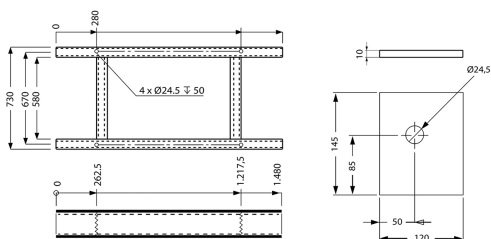

Winch Prowinch 7.700 Kg Winche Izaje Industrial Heavy Duty 2 Frenos

Características Esenciales

- Equipo Heavy Duty 7.7t de Capacidad en Primera Capa. Incluye 250 metros de Cable de 22mm y Tablero de Control con Botonera.
- Frenos de Disco, de liberación electromagnética al Motor y al Reductor. Independientes, ambos superan el 125% de la capacidad nominal.
- Diseñado y Probado en base a las normas Americanas ASME B30.7
- 3 Años de Garantía, Servicio y Atención al Cliente en Mexico

Especificaciones Técnicas

Capacidad 1ª Capa	16975 lb / 7700 kg	Altura de Izaje Estandar (Customizable)	Up to 820 ft / 250 m
Velocidad /min	33~61 ft / 10~18 m	Numero de Velocidades	1 Speed - Optional Variable Speed
Voltaje	3 Phase 380/440~480V 50/60Hz	Tipo de Motor	Electric AC
Protección IEC Motor	IP54	Protección Tablero de Control	IP65
Control	E-Stop/Up/Down - Optional Variable Speed	Voltaje del Control	24V
Tablero Eléctrico	Not Included	Relación de Transmisión	186.25:1
Freno Tambor	Optional	Cable	Not Included
Cable Recomendado	ø7/8 in x 656 ft ø22.2 mm x 250 m	Humedad	<85%
Normas	ASME/ANSI B30.7, B30.10 / AWS D14.3 / RR-W-410E / ISO 2232	Garantía	3 Year

Layer / Capa	Rope on drum / Mts x Capa	Lifting x layer / Cap x Capa	Speed / Velocidad (per min)
1	82ft / 25m	16976 lb / 7700 kg	33.2 ft / 10.1 m
2	177 ft / 54 m	14846 lb / 6734 kg	37.9 ft / 11.6 m
3	283 ft / 86 m	13191 lb / 5983 kg	42.7 ft / 13.0 m
4	400 ft / 122 m	11868 lb / 5383 kg	47.4 ft / 14.5 m
5	530 ft / 162 m	10786 lb / 4893 kg	52.2 ft / 15.9 m
6	672 ft / 205 m	9885 lb / 4484 kg	56.9 ft / 17.4 m
7	825 ft / 251 m	9124 lb / 4138 kg	61.7 ft / 18.8 m

INCLUDED/INCLUIDO

Dimensions in mm / Dimensiones en mm

Peso & Dimensiones

A Altura Total	860 mm
D Depth	745 mm
W Ancho	1900 mm
BD ø Diámetro Tambor	ø260 mm
FD Diámetro Flange Tambor	ø550 mm
DL Ancho Tambor	680 mm
Peso Total	2535 lbs / 1151 Kg