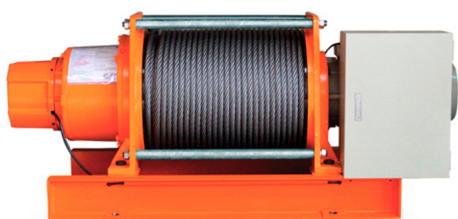

Winch Prowinch 7.700 Kg Winche Izaje Industrial Heavy Duty 2 Frenos

Características Esenciales

- Equipo Heavy Duty 7.7t de Capacidad en Primera Capa. Incluye 250 metros de Cable de 22mm y Tablero de Control con Botonera.
- Frenos de Disco, de liberación electromagnética al Motor y al Reductor. Independientes, ambos superan el 125% de la capacidad nominal.
- Diseñado y Probado en base a las normas Americanas ASME B30.7
- 3 Años de Garantía, Servicio y Atención al Cliente en Mexico

Especificaciones Técnicas

Capacidad 1ª Capa	16975 lb / 7700 kg	Altura de Izaje Estandar (Customizable)	Up to 820 ft / 250 m
Velocidad /min	33~61 ft / 10~18 m	Numero de Velocidades	1 Speed - Optional Variable Speed
Voltaje	3 Phase 380/440~480V 50/60Hz	Tipo de Motor	Electric AC
Protección IEC Motor	IP54	Protección Tablero de Control	IP65
Control	E-Stop/Up/Down - Optional Variable Speed	Voltaje del Control	24V
Tablero Eléctrico	Not Included	Relación de Transmisión	186.25:1
Freno Tambor	Optional	Cable	Not Included
Cable Recomendado	ø7/8 in x 656 ft ø22.2 mm x 250 m	Humedad	<85%
Normas	ASME/ANSI B30.7, B30.10 / AWS D14.3 / RR-W-410E / ISO 2232	Garantía	3 Year

Layer / Capa	Rope on drum / Mts x Capa	Lifting x layer / Cap x Capa	Speed / Velocidad (per min)
1	82ft / 25m	16976 lb / 7700 kg	33.2 ft / 10.1 m
2	177 ft / 54 m	14846 lb / 6734 kg	37.9 ft / 11.6 m
3	283 ft / 86 m	13191 lb / 5983 kg	42.7 ft / 13.0 m
4	400 ft / 122 m	11868 lb / 5383 kg	47.4 ft / 14.5 m
5	530 ft / 162 m	10786 lb / 4893 kg	52.2 ft / 15.9 m
6	672 ft / 205 m	9885 lb / 4484 kg	56.9 ft / 17.4 m
7	825 ft / 251 m	9124 lb / 4138 kg	61.7 ft / 18.8 m