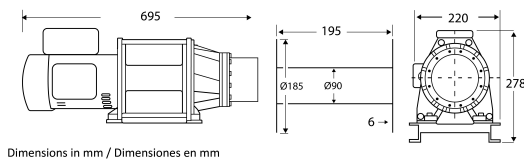

Winch Malacate 600 Kg Winche Izaje Industrial Light Duty 220V 50/60HZ 1 Phase

Características Esenciales

- 3 Años de Garantía, Servicio y Atención al Cliente en Mexico

Especificaciones Técnicas

Capacidad 1ª Capa	1340 lb / 608 kg	Altura de Izaje Estandar (Customizable)	200 ft / 60 m
Velocidad /min	42.5~72 ft / 13~22 m	Numero de Velocidades	1 Speed
Voltaje	1 Phase 220~240V 50/60Hz	Tipo de Motor	Electric AC
Protección IEC Motor	IP55	Protección Tablero de Control	IP65
Control	Wired remote control	Voltaje del Control	220V
Tablero Eléctrico	Included	Cable	ø17/64 in x 197 ft ø6.8 mm x 60 m
Normas	ASME B30.7 / B30.10 / ANSI-AWS	Garantía	3 Year

Layer / Capa	Rope on drum / Mts x Capa	Lifting x layer / Cap x Capa	Speed / Velocidad (per min)
1	25ft / 8 m	1340 lb / 608 kg	42.5 ft / 13,0 m
2	54 ft / 17 m	1176 lb / 534 kg	48.4 ft / 14,8 m
3	87 ft / 27 m	1048 lb / 475 kg	54.4 ft / 16,6 m
4	123 ft / 38 m	945 lb / 429 kg	60.3 ft / 18,4 m
5	163 ft / 50 m	861 lb / 390 kg	66.2 ft / 20,2 m
6	197 ft / 60 m	790 lb / 358 kg	72.1 ft / 22,0 m

Peso & Dimensiones

A Altura Total	278 mm	Paquete 1 Peso Neto	136 lbs / 62 Kg
D Depth	220 mm	Paquete 1 Peso Bruto	141 lbs / 64 Kg
W Ancho	695 mm	Paquete 1 Profundidad	10 in / 26 cm
BD ø Diámetro Tambor	ø90 mm	Paquete 1 Ancho	29 in / 74 cm
FD Diámetro Flange Tambor	ø185 mm	Paquete 1 Altura	12 in / 31 cm
DL Ancho Tambor	195 mm		
Peso Total	141 lbs / 64 Kg		