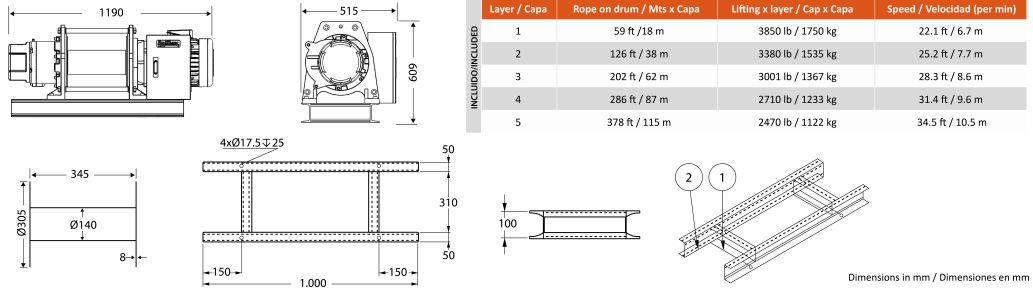

## 3500 lb Industrial Electric Winch Moderate Duty with Wire Rope 220/240V (1.75 Ton)

## Especificaciones Técnicas

Plug	Open Leads	Pendant Control w/Quick Connector	No , Fixed
Pendant Control Buttons	2	Pendant Control Speeds	1
Capacidad de Carga	3500 lb	Capacidad 1ª Capa	3800 lb / 1750 kg
Altura de Izaje Estandar (Customizable)	Up to 328 ft / 100 m	Velocidad /min	22~34 ft / 6~10 m
Numero de Velocidades	1 Speed	Voltaje	1 Phase 220~240V 50/60Hz
Fases de entrada	1	Clase de Servicio	H2/M3/1Bm/Class B
Tipo de Motor	Electric AC	Potencia Motor	2.24 kW / 3 HP
Grado de Aislacion	F	Protección IEC Motor	IP55
Protección Tablero de Control	IP65	Control	Wired remote control
Voltaje del Control	24V	Tablero Eléctrico	Included
Cable	ø7/16 in x 328 ft   ø11.1 mm x 100 m	Factor de Diseño	> 3.5:1
Tipo de Tambor	Steel	Humedad	<85%
Temperatura	-4 ~ 104° F / -20 ~ 40° C	Nivel de Ruido	85 db
Normas	ASME/ANSI B30.7,10 / AWS D14.3 / RR-W-410E / ISO 2232	Fabricado en	Taiwan
Garantía	3 Year	BD ø Diámetro Tambor	ø140 mm
FD Diámetro Flange Tambor	ø320 mm	DL Ancho Tambor	345 mm
Pendant Control Yes No	YES	IEC Pendant Control Protection	IP65
Pendant Control Emergency Stop	YES	Pendant Control total Length	7 ft

## Peso & Dimensiones

**Peso Total** 635 lbs / 289 Kg

## Detalles del Empaque

**A Altura Total** 23.98

**D Depth** 20.28

**W Ancho** 46.85

Referential Images / Imágenes Referenciales  
Specifications may change without notice / las especificaciones pueden cambiar sin previo aviso