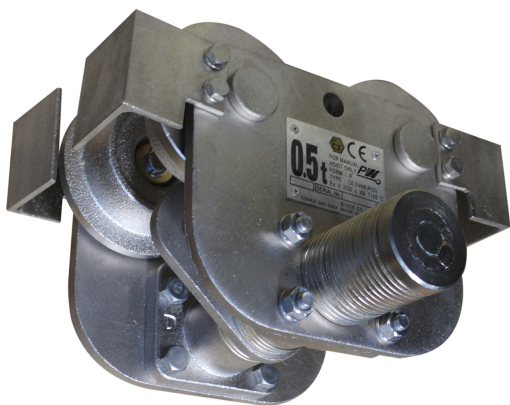

Carro de Empuje Manual 0.5 Tons Antiexplosion Antichispa

Características Esenciales

- 3 Años de Garantía, Servicio y Atención al Cliente en Mexico