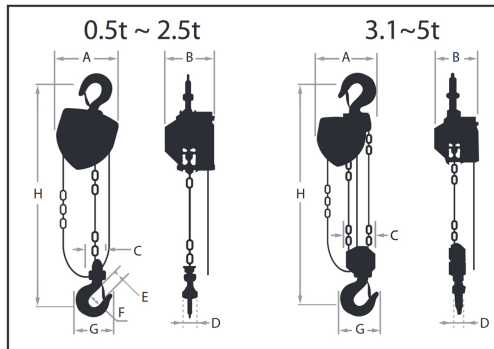

Tecle Cadena Manual 3 Tons Antiexplosion ATEX made in Japan

Características Esenciales

- 3 Años de Garantía, Servicio y Atención al Cliente en Mexico

Especificaciones Técnicas

Capacidad de Carga	3 Ton / 6600 lbs	Prueba de Carga	150% [Rated Load / Capacidad Nominal]
Altura de Izaje Estandar (Customizable)	20 ft / 6 m	Protección Antiexplosión	Ex II 2 GD c II B T105 °C
Tipo de Motor	Manually Operated	Control	Hand Chain
Dimensiones de la Cadena	7.1 x 21 mm	Caidas de Cadena	2
Longitud de cadena	40 ft / 12 m	Altura Cadena de Accionamiento (Customizable)	20 ft / 6 m
Normas	ASME B30.16 / B30.17 / ATEX Directive	Fabricado en	Japan
Garantía	3 Year		

DIMENSIONS (IN.) - PWEX H100 SPARK RESISTANT SERIES, HOOK MOUNT									
Capacity (lbs)	A	B	C	D	E	F	G	H	
1100	5.5	6.1	2.3	1.3	1.1	1.4	2.7	10.83	
2200	6.3	6.3	2.5	1.4	1.2	1.7	3.5	11.81	
4400	8.5	7.2	2.6	1.6	1.5	2.1	4.5	14.77	
6800	9.1	6.6	4.4	2.5	1.8	2.4	5.5	20.87	
11000	11.1	7.5	6.6	3.1	2.1	2.8	6.4	24.61	
22000	15.2	7.5	11.8	3.9	2.8	3.4	9	30.52	

Peso & Dimensiones

H Altura Muerta 530 mm [20.87 in]

J Boca Gancho 46 mm [1.8 in]

Detalles del Empaque

Tamaño Cadena de Accionamiento 5 x 23.5 mm

Referential Images / Imágenes Referenciales
 Specifications may change without notice / las especificaciones pueden cambiar sin previo aviso