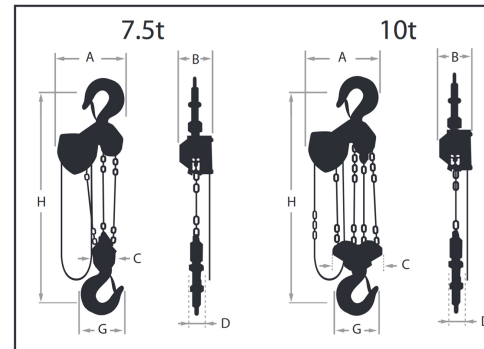

Tecle Cadena Manual 3 Tons Antiexplosion ATEX made in Japan

Características Esenciales

- 3 Años de Garantía, Servicio y Atención al Cliente en Mexico

Especificaciones Técnicas

Capacidad de Carga	3 Ton / 6600 lbs	Prueba de Carga	150% [Rated Load / Capacidad Nominal]
Altura de Izaje Estandar (Customizable)	20 ft / 6 m	Protección Antiexplosión	Ex II 2 GD c II B T105 °C
Tipo de Motor	Manually Operated	Control	Hand Chain
Dimensiones de la Cadena	7.1 x 21 mm	Caidas de Cadena	2
Longitud de cadena	40 ft / 12 m	Altura Cadena de Accionamiento (Customizable)	20 ft / 6 m
Normas	ASME B30.16 / B30.17 / ATEX Directive	Fabricado en	Japan
Garantía	3 Year		

DIMENSIONS (IN.) - PWEX H100 SPARK RESISTANT SERIES, HOOK MOUNT									
Capacity (lbs)	A	B	C	D	E	F	G	H	
1100	5.5	6.1	2.3	1.3	1.1	1.4	2.7	10.83	
2200	6.3	6.3	2.5	1.4	1.2	1.7	3.5	11.81	
4400	8.5	7.2	2.6	1.6	1.5	2.1	4.5	14.77	
6800	9.1	6.6	4.4	2.5	1.8	2.4	5.5	20.87	
11000	11.1	7.5	6.6	3.1	2.1	2.8	6.4	24.61	
22000	15.2	7.5	11.8	3.9	2.8	3.4	9	30.52	

Peso & Dimensiones

H Altura Muerta 530 mm [20.87 in]

J Boca Gancho 46 mm [1.8 in]

Detalles del Empaque

Tamaño Cadena de Accionamiento 5 x 23.5 mm

Referential Images / Imágenes Referenciales
 Specifications may change without notice / las especificaciones pueden cambiar sin previo aviso