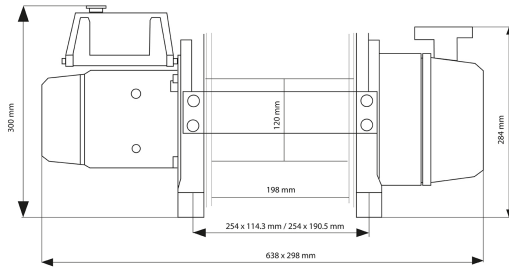

PWER25000i24V

Layer / Capa	Rope on drum / Mts x Capa	Lifting x layer / Cap x Capa	Speed / Velocidad (per min)
1	17.3 ft / 5.3 m	25000 lb / 11340 kg	30.5 ft / 9.3 m
2	38.4 ft / 11.7 m	20724 lb / 9400 kg	11.1 ft / 3.4 m
3	63.3 ft / 19.3 m	17698 lb / 8027 kg	8.2 ft / 2.5 m
4	86.9 ft / 26.5 m	15443 lb / 7005 kg	6.6 ft / 2.0 m

Peso & Dimensiones

Peso Total 248 lbs / 113 Kg

Detalles del Empaque

Paquete 1 Peso Bruto 248 lbs / 113 Kg

Paquete 1 Profundidad 29 in / 74 cm

Paquete 1 Ancho 16 in / 41 cm

Paquete 1 Altura 18 in / 46 cm

Referential Images / Imágenes Referenciales
Specifications may change without notice / las especificaciones pueden cambiar sin previo aviso