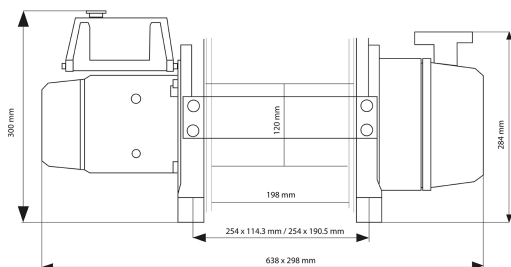

PWER25000i24V

Layer / Capa	Rope on drum / Mts x Capa	Lifting x layer / Cap x Capa	Speed / Velocidad (per min)
1	17.3 ft / 5.3 m	25000 lb / 11340 kg	30.5 ft / 9.3 m
2	38.4 ft / 11.7 m	20724 lb / 9400 kg	11.1 ft / 3.4 m
3	63.3 ft / 19.3 m	17698 lb / 8027 kg	8.2 ft / 2.5 m
4	86.9 ft / 26.5 m	15443 lb / 7005 kg	6.6 ft / 2.0 m

Peso & Dimensiones

Peso Total 248 lbs / 113 Kg

Detalles del Empaque

Paquete 1 Peso Bruto 248 lbs / 113 Kg

Paquete 1 Profundidad 29 in / 74 cm

Paquete 1 Ancho 16 in / 41 cm

Paquete 1 Altura 18 in / 46 cm

Referential Images / Imágenes Referenciales
Specifications may change without notice / las especificaciones pueden cambiar sin previo aviso