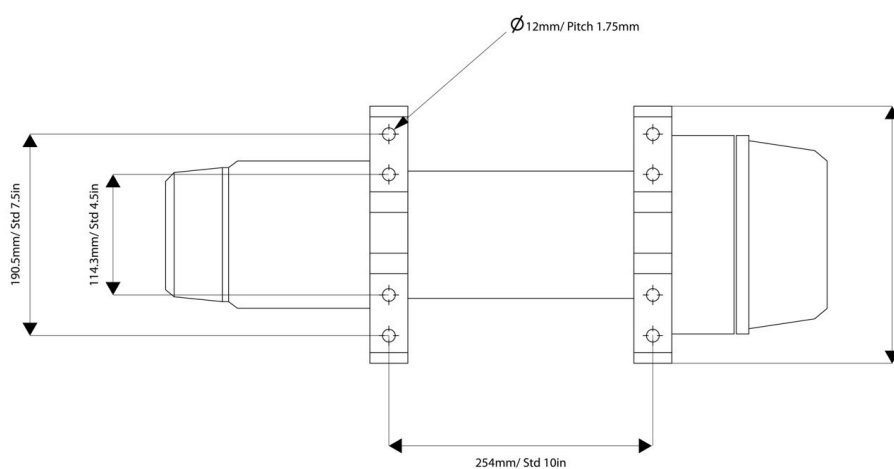

25000 lbs Electric Waterproof Winch Wire Rope 12V Wireless

Características Esenciales

- 3 Años de Garantía, Servicio y Atención al Cliente en Mexico

Electric Winch Description

This Prowinch **25,000 lbs 12V Electric Winch** offers an excellent combination of power and performance. The strong, durable, IP67 waterproof winch allows you to complete even the most difficult jobs with ease. The IP67 waterproof rating allows you to use the winch even in adverse conditions.

Especificaciones Técnicas

Capacidad 1ª Capa	25,000 lbs	Capacidad en última capa	15,443 lbs
Número de Capas	4	Velocidad /min	2.6 ft/per min
Numero de Velocidades	1 Speed	Voltaje	Battery Power 12 VDC
Codigo FCC	2ASYP-DW12K	Tipo de Motor	DC Series Wound Motor
AMP Motor	450 AMP	Protección IEC Motor	IP67
Control	Wireless and Wired	Voltaje del Control	12 V
Tablero Eléctrico	Reverse Solenoid Control Box	Tipo Transmisión / Reductor	4-Stage Planetary
Freno Tambor	In-Drum Automatic Brake	Embriague	YES
Cable	ø 7/13 in. x 87 ft	Guía de Cable	Included
Accesorios	Control and Installation Hardware	Garantía	3 Year

Peso & Dimensiones

Peso Total 150 lbs / 69 Kg

Detalles del Empaque

Paquete 1 Peso Bruto 150 lbs / 69 Kg

Paquete 1 Profundidad 29 in / 74 cm

Paquete 1 Ancho 16 in / 41 cm

Paquete 1 Altura 18 in / 46 cm

Referential Images / Imágenes Referenciales
Specifications may change without notice / las especificaciones pueden cambiar sin previo aviso