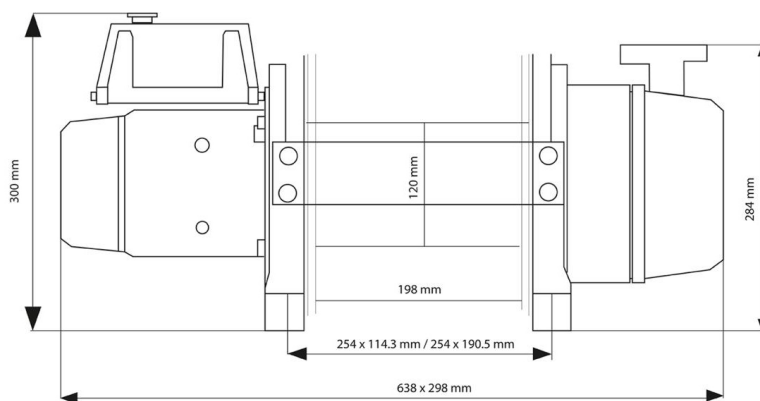

25000 lbs Electric Waterproof Winch Wire Rope 12V Wireless

Características Esenciales

- 3 Años de Garantía, Servicio y Atención al Cliente en Mexico

Electric Winch Description

This Prowinch **25,000 lbs 12V Electric Winch** offers an excellent combination of power and performance. The strong, durable, IP67 waterproof winch allows you to complete even the most difficult jobs with ease. The IP67 waterproof rating allows you to use the winch even in adverse conditions.

Especificaciones Técnicas

Capacidad 1ª Capa	25,000 lbs	Capacidad en última capa	15,443 lbs
Número de Capas	4	Velocidad /min	2.6 ft/per min
Numero de Velocidades	1 Speed	Voltaje	Battery Power 12 VDC
Codigo FCC	2ASYP-DW12K	Tipo de Motor	DC Series Wound Motor
AMP Motor	450 AMP	Protección IEC Motor	IP67
Control	Wireless and Wired	Voltaje del Control	12 V
Tablero Eléctrico	Reverse Solenoid Control Box	Tipo Transmisión / Reductor	4-Stage Planetary
Freno Tambor	In-Drum Automatic Brake	Embriague	YES
Cable	ø 7/13 in. x 87 ft	Guía de Cable	Included
Accesorios	Control and Installation Hardware	Garantía	3 Year

Peso & Dimensiones

Peso Total 150 lbs / 69 Kg

Detalles del Empaque

Paquete 1 Peso Bruto 150 lbs / 69 Kg

Paquete 1 Profundidad 29 in / 74 cm

Paquete 1 Ancho 16 in / 41 cm

Paquete 1 Altura 18 in / 46 cm

Referential Images / Imágenes Referenciales
Specifications may change without notice / las especificaciones pueden cambiar sin previo aviso