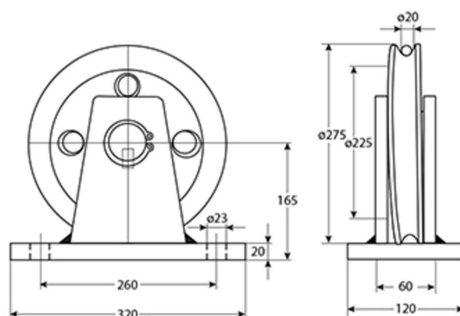

Polea 5000Kg Fija Diametro 275mm para cable de $\varnothing 20$ mm

Características Esenciales

- 3 Años de Garantía, Servicio y Atención al Cliente en Mexico

Especificaciones Técnicas

Capacidad de Carga	11000 lb / 5000 kg	Rango de cable admisible	25/32 in / 20 mm
Diámetro de la Polea	$\varnothing 10.8$ in / $\varnothing 275$ mm	Garantía	3 Year

Dimensions in mm / Dimensiones en mm

Imágenes Referenciales

Paquete 1 Altura

6 in / 16 cm

Referential Images / Imágenes Referenciales
Specifications may change without notice / las especificaciones pueden cambiar sin previo aviso