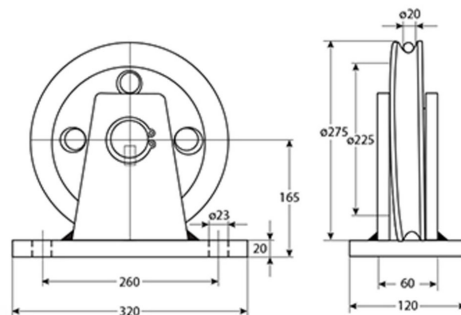

Polea 5000Kg Fija Diametro 275mm para cable de $\varnothing 20$ mm

Características Esenciales

- 3 Años de Garantía, Servicio y Atención al Cliente en Mexico

Especificaciones Técnicas

Capacidad de Carga	11000 lb / 5000 kg	Rango de cable admisible	25/32 in / 20 mm
Diámetro de la Polea	$\varnothing 10.8$ in / $\varnothing 275$ mm	Garantía	3 Year

Dimensions in mm / Dimensiones en mm

Imágenes Referenciales

Paquete 1 Altura

6 in / 16 cm

Referential Images / Imágenes Referenciales
Specifications may change without notice / las especificaciones pueden cambiar sin previo aviso