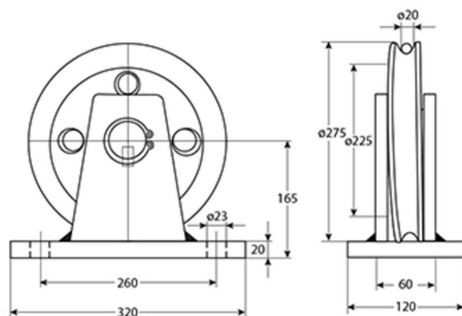

## Polea 5000Kg Fija Diametro 275mm para cable de $\varnothing 20$ mm

## Especificaciones Técnicas

<b>Pulley Capacity</b>	11000 lb / 5000 kg	<b>Prueba de Carga</b>	125 %
<b>Diámetro de la Polea</b>	$\varnothing 10.8$ in / $\varnothing 275$ mm	<b>Factor de Diseño</b>	5:1
<b>Normas</b>	Meets or exceeds All ASME B30.26 - 2020 requirements	<b>Garantía</b>	3 Year

Dimensions in mm / Dimensiones en mm

Imágenes Referenciales

**Paquete 1 Profundidad** 14 in / 36 cm

**Paquete 1 Ancho** 13 in / 34 cm

**Paquete 1 Altura** 6 in / 16 cm

Referential Images / Imágenes Referenciales  
Specifications may change without notice / las especificaciones pueden cambiar sin previo aviso