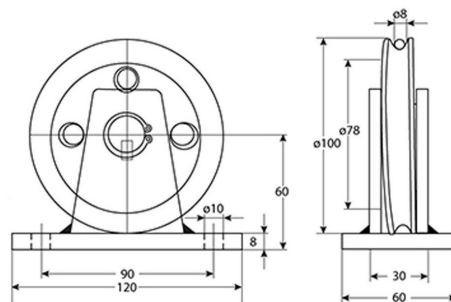

Polea 500Kg Fija Diametro 100mm para cable de ø8mm

Características Esenciales

- 3 Años de Garantía, Servicio y Atención al Cliente en Mexico

Especificaciones Técnicas

Capacidad de Carga	1100 lb / 500 kg	Rango de cable admisible	5/16 in / 8 mm
Diámetro de la Polea	Ø3.93 in / Ø100 mm	Garantía	3 Year

Dimensions in mm / Dimensiones en mm

Imágenes Referenciales

Paquete 1 Altura

3 in / 8 cm

Referential Images / Imágenes Referenciales
Specifications may change without notice / las especificaciones pueden cambiar sin previo aviso