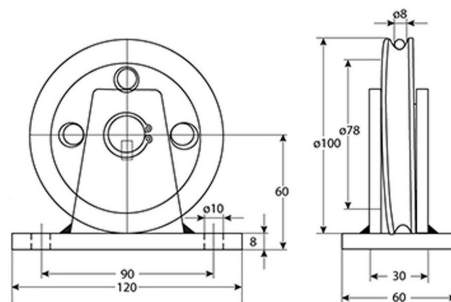

Polea 500Kg Fija Diametro 100mm para cable de $\varnothing 8\text{mm}$

Características Esenciales

- 3 Años de Garantía, Servicio y Atención al Cliente en Mexico

Especificaciones Técnicas

Capacidad de Carga	1100 lb / 500 kg	Rango de cable admisible	5/16 in / 8 mm
Diámetro de la Polea	$\varnothing 3.93$ in / $\varnothing 100$ mm	Garantía	3 Year

Dimensions in mm / Dimensiones en mm

Imágenes Referenciales

Paquete 1 Altura

3 in / 8 cm

Referential Images / Imágenes Referenciales
Specifications may change without notice / las especificaciones pueden cambiar sin previo aviso